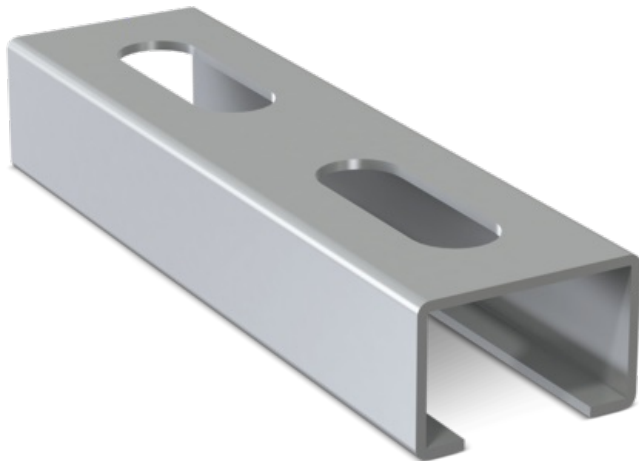

Profil SZ-W1,25-2000 W1,25 dł. 2000mm Niczuk

Nr indeksu: 80728181220

Kategoria: Wsporniki

Numer katalogowy: 80728181220

Producent: NICZUK

JM: SZT

Dostępność: W magazynie

Opis

Uniwersalny system profili montażowych do budowania układów zamocowań, ocynk galwaniczny.

Profil SZ-W1,25-2000 W1,25 dł. 2000mm

Dane techniczne

Producent NICZUK

Karta produktu wygenerowana ze strony [schiessl.pl](https://www.schiessl.pl). Schiessl Polska Sp. z o.o. zastrzega sobie prawo do zmiany parametrów na stronie internetowej.