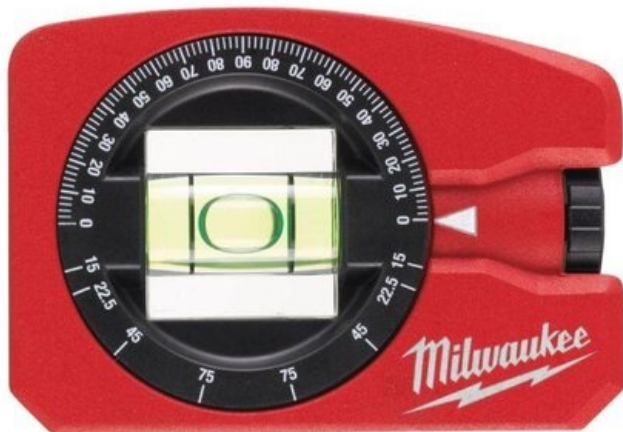

Poziomica Milwaukee POCKET

Nr indeksu: 4932459597

Kategoria: Narzędzia ręczne

Numer katalogowy: 4932459597

Producent: MILWAUKEE

JM: SZT

Dostępność: W magazynie

Opis

Regulowana libelka 360° do odczytu rozmiaru kąta. Blokady libeli, aby unikać przypadkowego przestawienia. Magnesy wzmocnione pierwiastkami ziem rzadkich dla przyczepności o maksymalnej mocy. Podstawa w kształcie litery V do sprawdzania poziomu na rurach. Krawędź szlifowana dla zapewnienia dokładności pomiaru. Kompaktowy rozmiar zwiększający funkcjonalność w miejscu pracy. Dokładność 0.029°