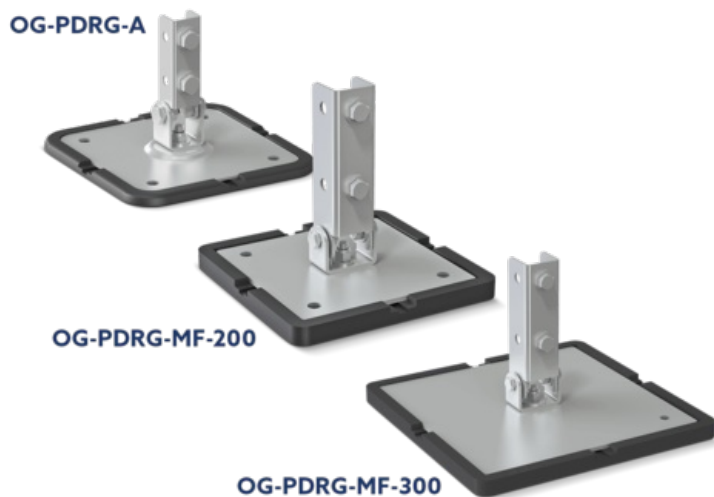

## Podpora dachowa reg. obr. prof. szer 41mm 300 OG-PDRG-MF-300 Niczuk

Nr indeksu: 81231304111

**Kategoria:** Wsporniki

Numer katalogowy: 81231304111

Producent: NICZUK

JM: SZT

Dostępność: W magazynie

### Opis

Uniwersalny system profili montażowych do budowania układów zamocowań, ocynk galwaniczny.

Podpora dachowa reg. obr. prof. szer 41mm 300 OG-PDRG-MF-300

Obrotowość podpory ułatwia montaż niezależnie od kierunku spadku. Przeznaczona do wszystkich typów podłoży, w tym do dachów ze spadkiem z powłoką membranową. Duża powierzchnia stopy oraz mata EPDM zapewniają stabilność konstrukcji i równomierny rozkład obciążeń na podłożu.