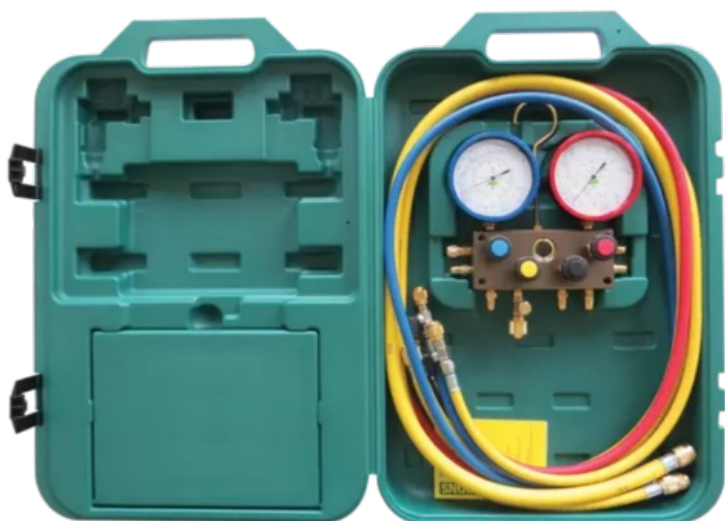

Oprawa manometrów Refco 4-zaw. M4-3-DELUXE-DS-R448A-CA

Nr indeksu: 4687832

Kategoria: Przyrządy pomiarowe

Numer katalogowy: 4687832

Producent: REFCO

JM: SZT

Dostępność: W magazynie

Opis

Oprawa manometrów 4-zaw. M4-3-DELUXE-DS-R448A-CA

Dane techniczne

Producent	REFCO
Napięcie zasilania	nie dotyczy
Czynnik chłodniczy	R448A, R449A, R452A

Karta produktu wygenerowana ze strony [schiessl.pl](https://www.schiessl.pl). Schiessl Polska Sp. z o.o. zastrzega sobie prawo do zmiany parametrów na stronie internetowej.