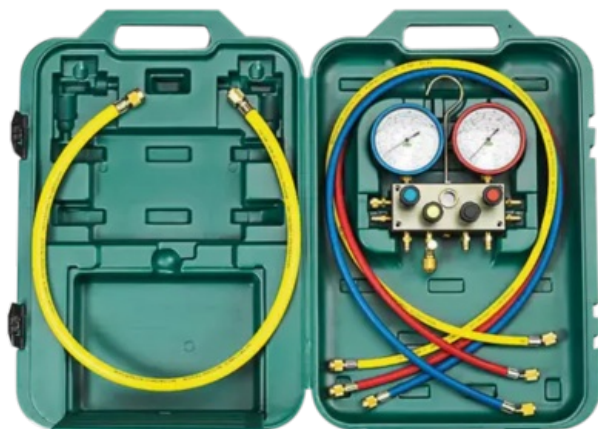

## Oprawa manometrów Refco 4-zaw. M4-3-DELUXE-DS-R32

Nr indeksu: 4687567

**Kategoria:** Przyrządy pomiarowe

Numer katalogowy: 4687567

Producent: REFCO

JM: SZT

Dostępność: W magazynie

### Opis

Oprawa manometrów 4-zaw. M4-3-DELUXE-DS-R32

### Dane techniczne

Producent	REFCO
Napięcie zasilania	nie dotyczy
Czynnik chłodniczy	R32, R410A

Karta produktu wygenerowana ze strony [schiessl.pl](https://www.schiessl.pl). Schiessl Polska Sp. z o.o. zastrzega sobie prawo do zmiany parametrów na stronie internetowej.