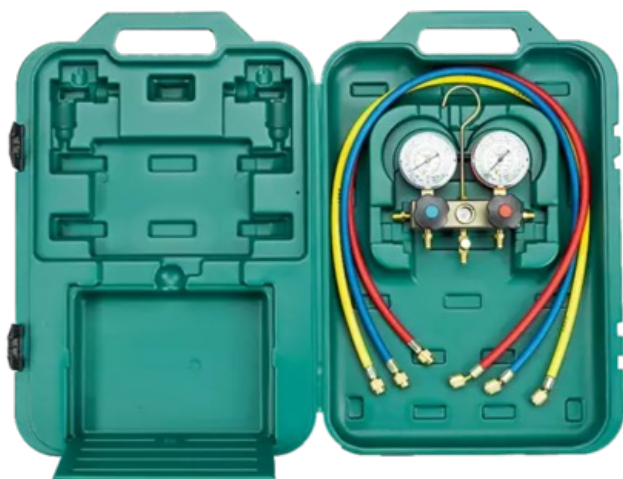

## Oprawa manometrów Refco 2-zaw. BM2-3-DS-R32-CA

Nr indeksu: 4687291

**Kategoria:** Przyrządy pomiarowe

Numer katalogowy: 4687291

Producent: REFCO

JM: SZT

Dostępność: W magazynie

### Opis

Oprawa manometrów 2-zaw. BM2-3-DS-R32-CA

### Dane techniczne

Producent	REFCO
Napięcie zasilania	nie dotyczy
Czynnik chłodniczy	R32, R410A

Karta produktu wygenerowana ze strony [schiessl.pl](https://www.schiessl.pl). Schiessl Polska Sp. z o.o. zastrzega sobie prawo do zmiany parametrów na stronie internetowej.