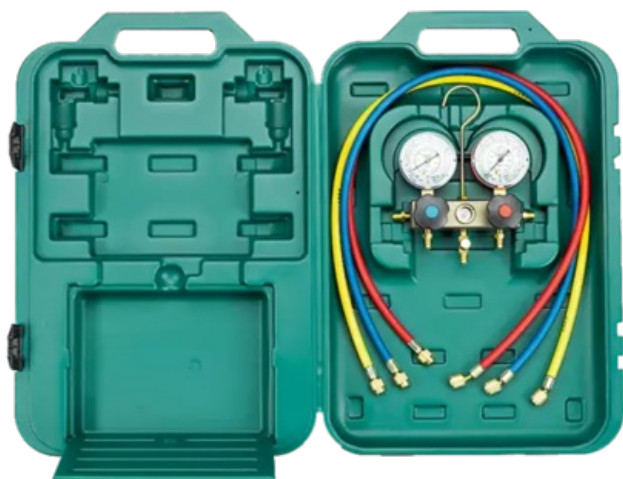

Oprawa manometrów Refco 2-zaw. BM2-3-DS-R32-CA

Nr indeksu: 4687291

Kategoria: Przyrządy pomiarowe

Numer katalogowy: 4687291

Producent: REFCO

JM: SZT

Dostępność: W magazynie

Opis

Oprawa manometrów 2-zaw. BM2-3-DS-R32-CA

Dane techniczne

Producent	REFCO
Napięcie zasilania	nie dotyczy
Czynnik chłodniczy	R32, R410A

Karta produktu wygenerowana ze strony [schiessl.pl](https://www.schiessl.pl). Schiessl Polska Sp. z o.o. zastrzega sobie prawo do zmiany parametrów na stronie internetowej.