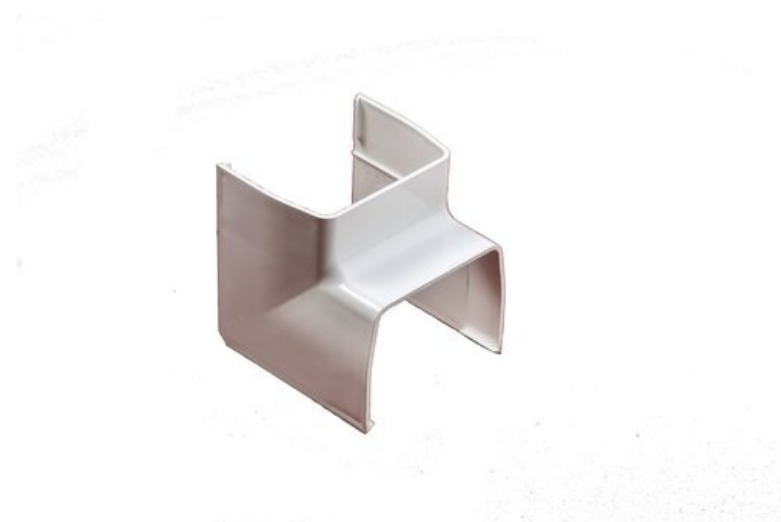

Narożnik wewnętrzny 90st. ODIC-90 do ODF90 (10) Castel Engineering

Nr indeksu: ODIC-90

Kategoria: Koryta i akcesoria

Numer katalogowy: ODIC-90

Producent: CASTEL ENGINEERING

JM: SZT

Dostępność: W magazynie

Opis