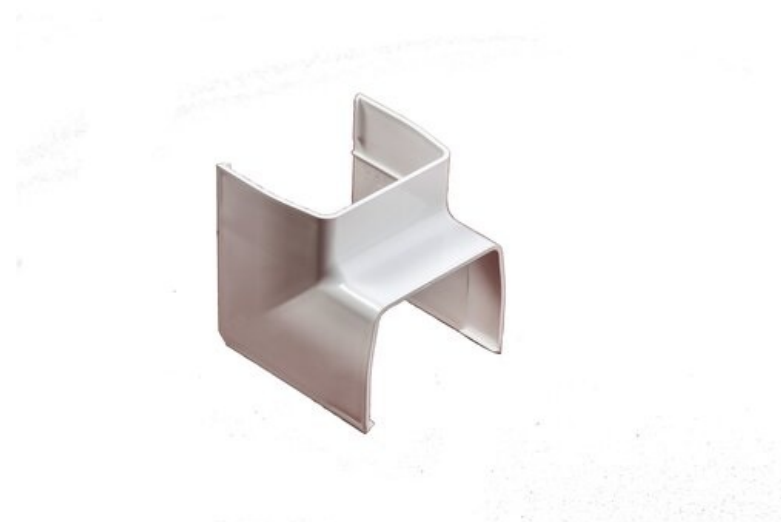

Narożnik wewnętrzny 90st. ODIC-110 do ODF110 (10) Castel Engineering

Nr indeksu: ODIC-110

Kategoria: Koryta i akcesoria

Numer katalogowy: ODIC-110

Producent: CASTEL ENGINEERING

JM: SZT

Dostępność: W magazynie

Opis

Narożnik wewnętrzny 90st. ODIC-110 do ODF110 (10)

Dane techniczne

Producent CASTEL ENGINEERING

Karta produktu wygenerowana ze strony [schiessl.pl](https://www.schiessl.pl). Schiessl Polska Sp. z o.o. zastrzega sobie prawo do zmiany parametrów na stronie internetowej.