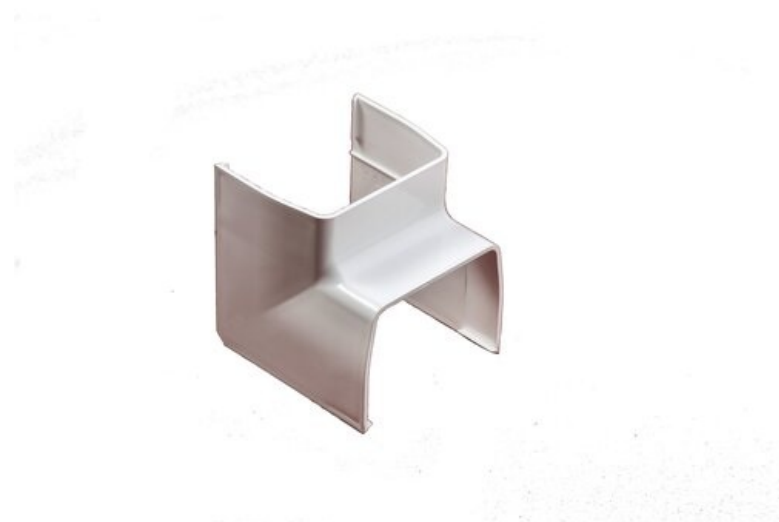

Narożnik wewnętrzny 90st. ODIC-110 do ODF110 (10) Castel Engineering

Nr indeksu: ODIC-110

Kategoria: Koryta i akcesoria

Numer katalogowy: ODIC-110

Producent: CASTEL ENGINEERING

JM: SZT

Dostępność: W magazynie

Opis

Narożnik wewnętrzny 90st. ODIC-110 do ODF110 (10)

Dane techniczne

Producent CASTEL ENGINEERING

Karta produktu wygenerowana ze strony [schiessl.pl](https://www.schiessl.pl). Schiessl Polska Sp. z o.o. zastrzega sobie prawo do zmiany parametrów na stronie internetowej.