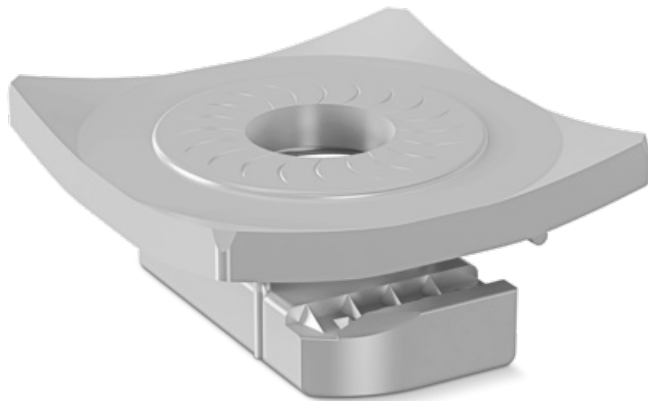

Nakrętka ślizgowa M10 EZ-MF-M10 profilu szer. 41mm Niczuk

Nr indeksu: 81120411000

Kategoria: Wsporniki

Numer katalogowy: 81120411000

Producent: NICZUK

JM: SZT

Dostępność: W magazynie

Opis

Uniwersalny system profili montażowych do budowania układów zamocowań, ocynk galwaniczny.

Nakrętka ślizgowa M10 EZ-MF-M10 profilu szer. 41mm

Dane techniczne

Producent NICZUK

Karta produktu wygenerowana ze strony [schiessl.pl](https://www.schiessl.pl). Schiessl Polska Sp. z o.o. zastrzega sobie prawo do zmiany parametrów na stronie internetowej.