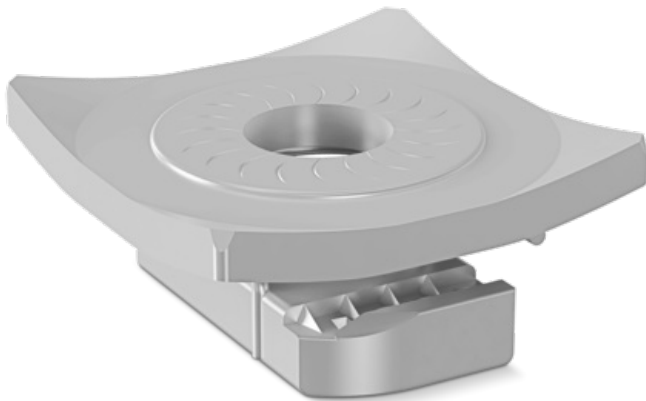

Nakrętka ślizgowa M10 EZ-MF-M10 profilu szer. 41mm Niczuk

Nr indeksu: 81120411000

Kategoria: Wsporniki

Numer katalogowy: 81120411000

Producent: NICZUK

JM: SZT

Dostępność: W magazynie

Opis

Uniwersalny system profili montażowych do budowania układów zamocowań, ocynk galwaniczny.

Nakrętka ślizgowa M10 EZ-MF-M10 profilu szer. 41mm

Dane techniczne

Producent NICZUK

Karta produktu wygenerowana ze strony [schiessl.pl](https://www.schiessl.pl). Schiessl Polska Sp. z o.o. zastrzega sobie prawo do zmiany parametrów na stronie internetowej.