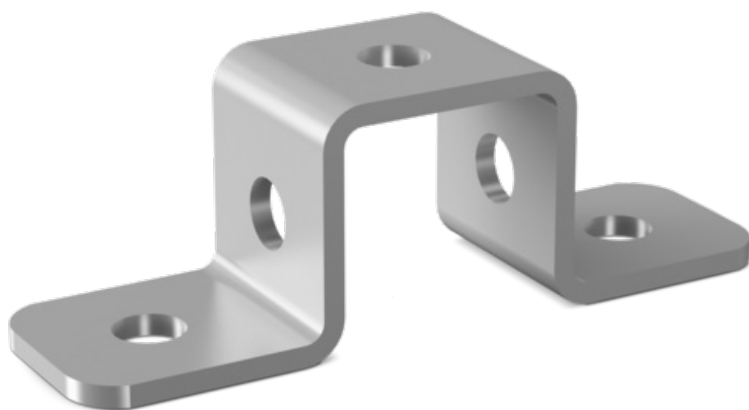

Kształtka kapeluszowa XK-MF do profilu MF Niczuk

Nr indeksu: 81141410000

Kategoria: Wsporniki

Numer katalogowy: 81141410000

Producent: NICZUK

JM: SZT

Dostępność: W magazynie

Opis

Uniwersalny system profili montażowych do budowania układów zamocowań, ocynk galwaniczny.

Kształtka kapeluszowa XK-MF do profilu MF

Dane techniczne

Producent NICZUK

Karta produktu wygenerowana ze strony [schiessl.pl](https://www.schiessl.pl). Schiessl Polska Sp. z o.o. zastrzega sobie prawo do zmiany parametrów na stronie internetowej.