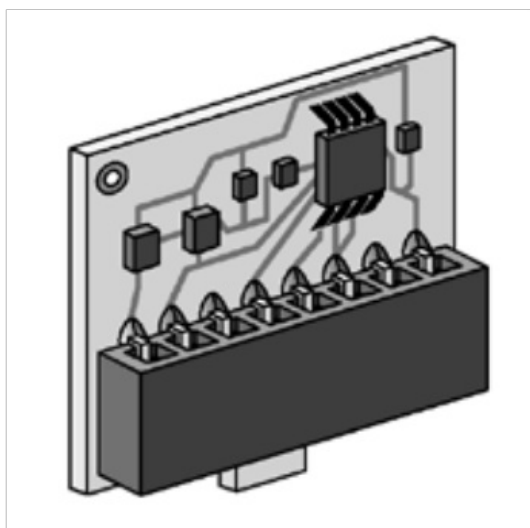

Karta sieciowa Rivacold OPT-N-BS (B0) do monobloku SF, FT (R290)

Nr indeksu: OPT-N-BS

Kategoria: Akcesoria

Numer katalogowy: OPT-N-BS

Producent: RIVACOLD

JM: SZT

Dostępność: W magazynie

Opis

Karta sieciowa OPT-N-BS (B0) do monobloku SF, FT (R290)

Dane techniczne

Producent RIVACOLD

Karta produktu wygenerowana ze strony [schiessl.pl](https://www.schiessl.pl). Schiessl Polska Sp. z o.o. zastrzega sobie prawo do zmiany parametrów na stronie internetowej.