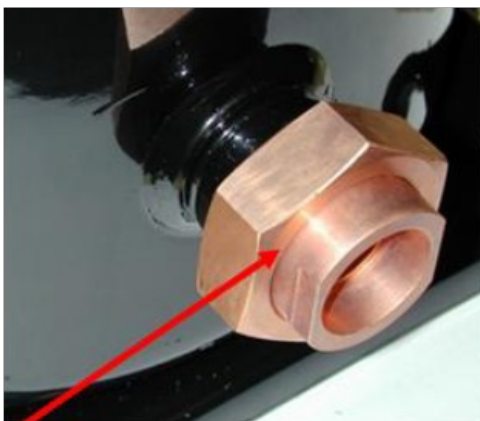

Złącze - Adapter wyrównania gazowo-olejowego Copeland ZB(D)21-45 (od 6-2014)

Nr indeksu: 8031420

Kategoria: Akcesoria

Nr katalogowy: 8031420

Producent: COPELAND

JM: SZT

Dostępność: Na zamówienie

Opis

Adapter wyrównania gazowo-olejowego - ZB(D)21-45 (od 6-2014)
1 1/4"-12UNF - 22mm

Dane techniczne

Dane techniczne

Producent	COPELAND
Waga	0.6 kg
Szerokość opakowania	0.1 m
Wysokość opakowania	0.01 m
Długość opakowania	0.16 m
Waga z opakowaniem	0.6 kg