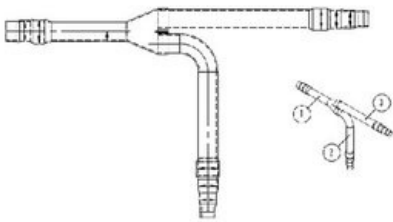

Trójnik Panasonic CZ-P680PH2BM

Nr indeksu: CZ-P680PH2BM

Kategoria: Wyposażenie dodatkowe

Numer katalogowy: CZ-P680PH2BM

Producent: PANASONIC

JM: KPL

Dostępność: Na zamówienie

Opis