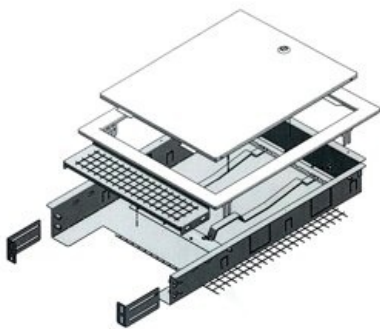

Szafka podtynkowa do rozdzielaczy CO z uchwytem R588 Giacomini

Nr indeksu: R500Y224

Numer katalogowy: R500Y224

Producent: GIACOMINI

JM: SZT

Dostępność: Na zamówienie

Opis

Szafka podtynkowa z regulacją wysokości i głębokości, do rozdzielaczy i grup pompowych. Wykonana z blachy ocynkowanej. Dla kolektorów i rozdzielaczy zainstalowanych na uchwytach R588Z. Szafka dostarczana jest w opakowaniu o zmniejszonej grubości, w celu zminimalizowania ogólnych gabarytów opakowania i ryzyka uszkodzeń podczas transportu. Montaż szafki w szybki i łatwy sposób na miejscu instalacji zgodnie ze załączoną instrukcją.