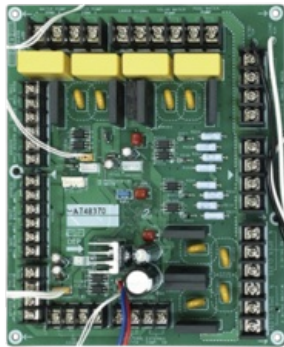

Płyta rozszerzeń do generacji H Panasonic CZ-NS4P

Nr indeksu: CZ-NS4P

Kategoria: Akcesoria do pomp ciepła

Nr katalogowy: CZ-NS4P

Producent: PANASONIC

JM: SZT

Dostępność: W magazynie

Opis

Płytką sterującą z rozszerzeniem o funkcje zaawansowane do urządzeń Generacji J i H.

Dane techniczne

Dane techniczne

Producent	PANASONIC
Waga	0.2 kg
Szerokość opakowania	0.153 m
Wysokość opakowania	0.052 m
Długość opakowania	0.176 m
Waga z opakowaniem	0.2 kg