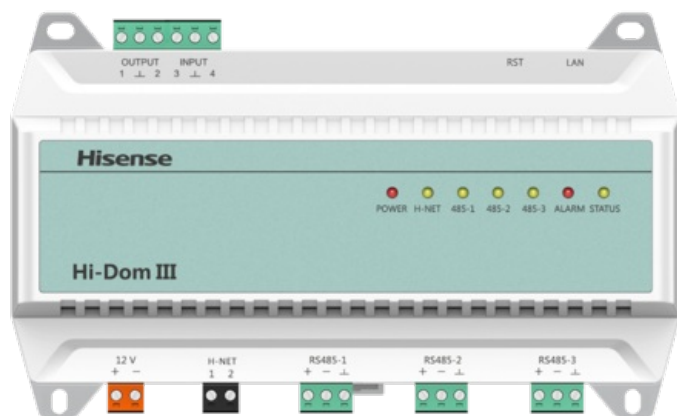

Moduł do rozliczania energii Hisense HCCS-H247R4C1E

Nr indeksu: HCCS-H247R4C1E

Hisense

Kategoria: Centralne

Numer katalogowy: HCCS-H247R4C1E

Producent: HISENSE

JM: SZT

Dostępność: W magazynie

Opis

System zarządzania klimatyzacją Hi-Dom

Centralny system zarządzania **klimatyzacją** Hi-Dom ma budowę magistralową. Jednostki w poszczególnych systemach **VRF** łączymy w jedną magistralę, którą za pomocą konwertera sygnałów wpinamy bezpośrednio do komputera sterującego. Zarządzanie systemem odbywa się automatycznie przez komputer i zapewnia dużą funkcjonalność oraz prostą obsługę. Jeden system umożliwia zarządzanie do 4096 jednostkami wewnętrznymi. Do systemu Hi-Dom można podłączyć system rozliczania kosztów energii elektrycznej.

Główne funkcje:

- Monitorowanie bieżącego stanu jednostek.
- Określanie temperatury granicznej.
- Wyświetlanie historii pracy.
- Funkcja blokowania wejść ze sterowników.
- Kontrola dostępu.
- Praca automatyczna zgodnie z ustawieniami użytkownika.
- Wielofunkcyjne alarmy.
- Monitoring serwisowy.