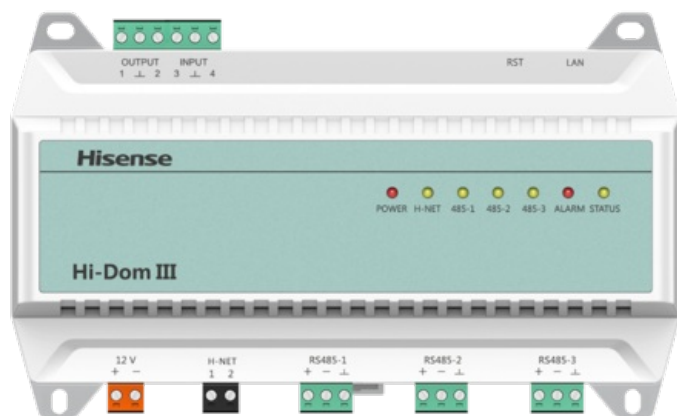

## Moduł do rozliczania energii Hisense HCCS-H247R4C1E

Nr indeksu: HCCS-H247R4C1E

**Kategoria:** Centralne

Numer katalogowy: HCCS-H247R4C1E

Producent: HISENSE

JM: SZT

Dostępność: W magazynie

#### System zarządzania klimatyzacją Hi-Dom

Centralny system zarządzania **klimatyzacją** Hi-Dom ma budowę magistralową. Jednostki w poszczególnych systemach **VRF** łączymy w jedną magistralę, którą za pomocą konwertera sygnałów wpinamy bezpośrednio do komputera sterującego. Zarządzanie systemem odbywa się automatycznie przez komputer i zapewnia dużą funkcjonalność oraz prostą obsługę. Jeden system umożliwia zarządzanie do 4096 jednostkami wewnętrznymi. Do systemu Hi-Dom można podłączyć system rozliczania kosztów energii elektrycznej.