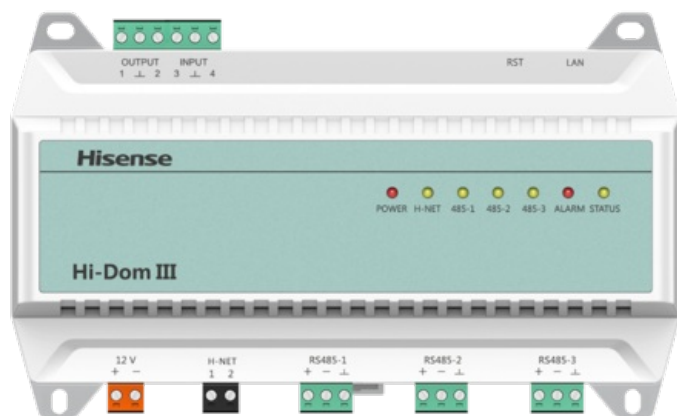

Moduł do rozliczania energii Hisense HCCS-H247R4C1E

Nr indeksu: HCCS-H247R4C1E

Kategoria: Centralne

Numer katalogowy: HCCS-H247R4C1E

Producent: HISENSE

JM: SZT

Dostępność: W magazynie

Opis

System zarządzania klimatyzacją Hi-Dom

Centralny system zarządzania klimatyzacją Hi-Dom ma budowę magistralową. Jednostki w poszczególnych systemach VRF łączymy w jedną magistralę, którą za pomocą konwertera sygnałów wpinamy bezpośrednio do komputera sterującego. Zarządzanie systemem odbywa się automatycznie przez komputer, zapewniając dużą funkcjonalność i prostą obsługę. Jeden system umożliwia zarządzanie do 4096 jednostkami wewnętrznymi. Do systemu Hi-Dom można podłączyć system rozliczania kosztów energii elektrycznej.

Główne funkcje:

- Monitorowanie bieżącego stanu jednostek
- Określanie temperatury granicznej
- Wyświetlanie historii pracy
- Funkcja blokowania wejść ze sterowników
- Kontrola dostępu
- Praca automatyczna zgodnie z ustawieniami użytkownika
- Wielofunkcyjne alarmy
- Monitoring serwisowy