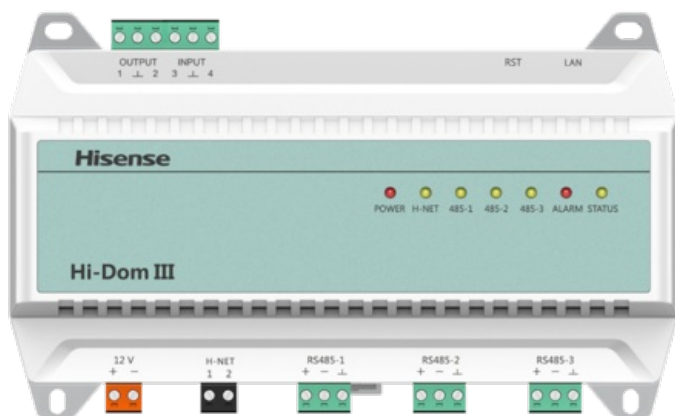

## Moduł do rozliczania energii Hisense HCCS-H247R4C1E

Nr indeksu: HCCS-H247R4C1E

**Hisense**

**Kategoria:** Centralne

Numer katalogowy: HCCS-H247R4C1E

Producent: HISENSE

JM: SZT

Dostępność: W magazynie

#### System zarządzania klimatyzacją Hi-Dom

Centralny system zarządzania **klimatyzacją** Hi-Dom ma budowę magistralową. Jednostki w poszczególnych systemach **VRF** łączymy w jedną magistralę, którą za pomocą konwertera sygnałów wpinamy bezpośrednio do komputera sterującego. Zarządzanie systemem odbywa się automatycznie przez komputer i zapewnia dużą funkcjonalność oraz prostą obsługę. Jeden system umożliwia zarządzanie do 4096 jednostkami wewnętrznymi. Do systemu Hi-Dom można podłączyć system rozliczania kosztów energii elektrycznej.