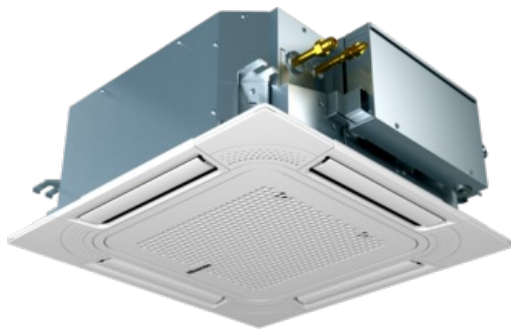

## Jednostka kasetonowa Hisense AVC-19HJFA + panel HPE-D-NK

Nr indeksu: AVC-19HJFA

Hisense

**Kategoria:** 4 kierunkowe 570 mm/570 mm

Numer katalogowy: AVC-19HJFA

Producent: HISENSE

JM: SZT

Dostępność: W magazynie

#### Jednostka kasetonowa compact (4-kierunkowa), 5,6 kW

Kompaktowa konstrukcja. Rozmiary paneli czołowych jednostek serii AVC Hisense zostały zunifikowane do kwadratu 650x650 mm. Są przy tym ładne i eleganckie i pasują do małych paneli sufitowych, ułatwiając instalowanie w sufitach podwieszanych.

Wysokość nowych modeli 4-kierunkowych mini wynosi zaledwie 215 mm, co w przypadku wymaganej do zabudowy przestrzeni sufitowej o wysokości 245 mm zapewnia maksymalną oszczędność miejsca.