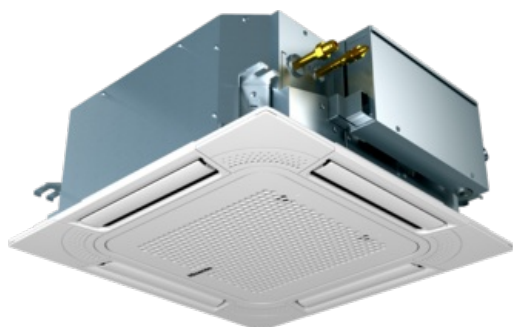

Jednostka kasetonowa Hisense AVC-17HJFA + panel HPE-D-NK

Nr indeksu: AVC-17HJFA

Hisense

Kategoria: 4 kierunkowe 570 mm/570 mm

Numer katalogowy: AVC-17HJFA

Producent: HISENSE

JM: SZT

Dostępność: W magazynie

Opis

Jednostka kasetonowa compact (4-kierunkowa), 5,0 kW

Kompaktowa konstrukcja. Rozmiary paneli czołowych jednostek serii AVC Hisense zostały zunifikowane do kwadratu 650x650 mm. Są przy tym ładne i eleganckie i pasują do małych paneli sufitowych, ułatwiając instalowanie w sufitach podwieszanych.

Wysokość nowych modeli 4-kierunkowych mini wynosi zaledwie 215 mm, co w przypadku wymaganej do zabudowy przestrzeni sufitowej o wysokości 245 mm zapewnia maksymalną oszczędność miejsca.

Charakterystyka techniczna