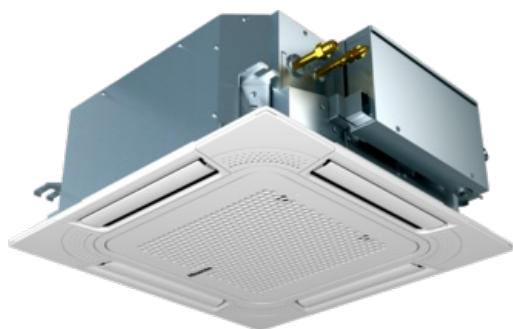

## Jednostka kasetonowa Hisense AVC-15HJFA + panel HPE-D-NK

Nr indeksu: AVC-15HJFA

Hisense

**Kategoria:** 4 kierunkowe 570 mm/570 mm

Numer katalogowy: AVC-15HJFA

Producent: HISENSE

JM: SZT

Dostępność: W magazynie

#### Jednostka kasetonowa compact (4-kierunkowa), 4,5 kW

Kompaktowa konstrukcja. Rozmiary paneli czołowych jednostek serii AVC Hisense zostały zunifikowane do kwadratu 650x650 mm. Są przy tym ładne i eleganckie i pasują do małych paneli sufitowych, ułatwiając instalowanie w sufitach podwieszanych.

Wysokość nowych modeli 4-kierunkowych mini wynosi zaledwie 215 mm, co w przypadku wymaganej do zabudowy przestrzeni sufitowej o wysokości 245 mm zapewnia maksymalną oszczędność miejsca.