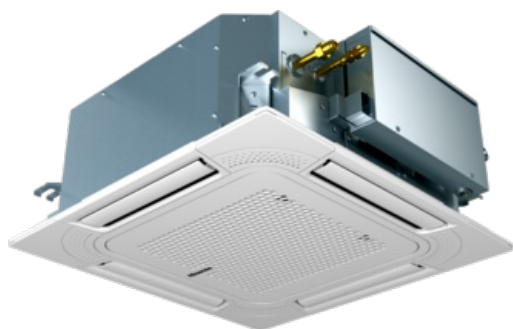

Jednostka kasetonowa Hisense AVC-12HJFA + panel HPE-D-NK

Nr indeksu: AVC-12HJFA

Hisense

Kategoria: 4 kierunkowe 570 mm/570 mm

Numer katalogowy: AVC-12HJFA

Producent: HISENSE

JM: SZT

Dostępność: W magazynie

Opis

Jednostka kasetonowa compact (4-kierunkowa), 3,6 kW

Kompaktowa konstrukcja. Rozmiary paneli czołowych jednostek serii AVC Hisense zostały zunifikowane do kwadratu 650x650 mm. Są przy tym ładne i eleganckie i pasują do małych paneli sufitowych, ułatwiając instalowanie w sufitach podwieszanych.

Wysokość nowych modeli 4-kierunkowych mini wynosi zaledwie 215 mm, co w przypadku wymaganej do zabudowy przestrzeni sufitowej o wysokości 245 mm zapewnia maksymalną oszczędność miejsca.

Charakterystyka techniczna