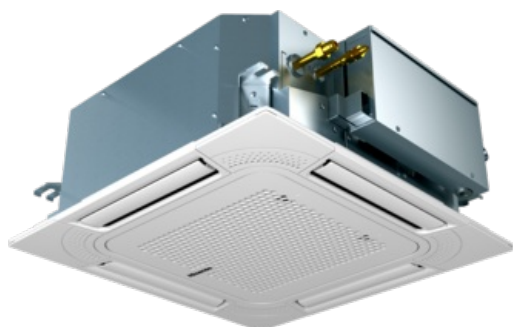

## Jednostka kasetonowa Hisense AVC-07HJFA + panel HPE-D-NK

Nr indeksu: AVC-07HJFA

Hisense

**Kategoria:** 4 kierunkowe 570 mm/570 mm

Numer katalogowy: AVC-07HJFA

Producent: HISENSE

JM: SZT

Dostępność: W magazynie

#### Jednostka kasetonowa compact (4-kierunkowa), 2,2 kW

Kompaktowa konstrukcja. Rozmiary paneli czołowych jednostek serii AVC Hisense zostały zunifikowane do kwadratu 650x650 mm. Są przy tym ładne i eleganckie i pasują do małych paneli sufitowych, ułatwiając instalowanie w sufitach podwieszanych.

Wysokość nowych modeli 4-kierunkowych mini wynosi zaledwie 215 mm, co w przypadku wymaganej do zabudowy przestrzeni sufitowej o wysokości 245 mm zapewnia maksymalną oszczędność miejsca.