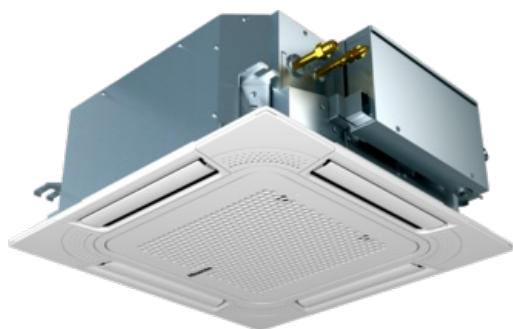

## Jednostka kasetonowa Hisense AVC-05HJFA + panel HPE-D-NK

Nr indeksu: AVC-05HJFA

Hisense

**Kategoria:** 4 kierunkowe 570 mm/570 mm

Numer katalogowy: AVC-05HJFA

Producent: HISENSE

JM: SZT

Dostępność: W magazynie

#### Jednostka kasetonowa compact (4-kierunkowa), 1,5 kW

Kompaktowa konstrukcja. Rozmiary paneli czołowych jednostek serii AVC Hisense zostały zunifikowane do kwadratu 650x650 mm. Są przy tym ładne i eleganckie i pasują do małych paneli sufitowych, ułatwiając instalowanie w sufitach podwieszanych.

Wysokość nowych modeli 4-kierunkowych mini wynosi zaledwie 215 mm, co w przypadku wymaganej do zabudowy przestrzeni sufitowej o wysokości 245 mm zapewnia maksymalną oszczędność miejsca.