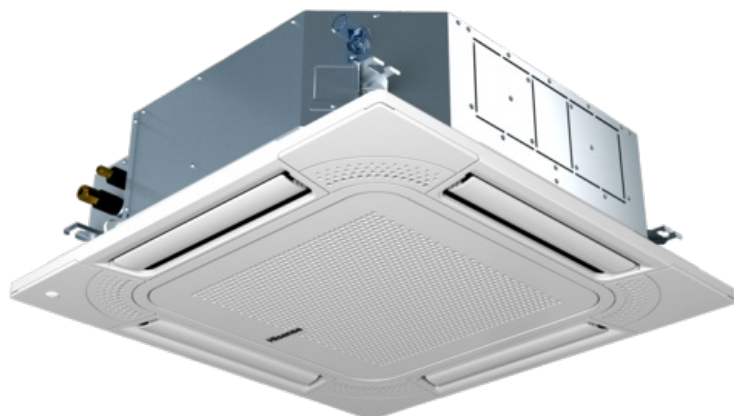

Jednostka kasetonowa Hisense AVBC-54HJFKA + panel HP-G-NK

Nr indeksu: AVBC-54HJFKA

Hisense

Kategoria: 4 kierunkowe 950 mm/950 mm

Numer katalogowy: AVBC-54HJFKA

Producent: HISENSE

JM: SZT

Dostępność: Na zamówienie

Opis

Jednostka kasetonowa 4-kierunkowa 16,0kW

Dzięki nowoczesnemu wyglądowi i kompaktowej konstrukcji są niezwykle wszechstronne i idealne do klimatyzacji sklepów, restauracji, biur, pomieszczeń fabrycznych, magazynów i lokali handlowych. Jednostki kasetonowe nadają się do montażu w sufitach podwieszanych, ale opcjonalnie mogą być również instalowane jako jednostki wyeksponowane. Panel urządzenia jest wykończony w kolorze białym i posiada 4 regulowane silnikami żaluzje kierujące powietrze oraz łatwy do demontażu i regeneracji filtr powietrza.

- Pompa kondensatu na prąd stały i silnik wentylatora w standardzie
- Opcjonalnie akcesoria: odbiornik podczerwieni, czujnik aktywności, jonizator, przyłącze świeżego powietrza, pilot na podczerwień
- Rozmiar panelu 950 x 950 mm
- Panel HP-G-NK należy zamówić osobno