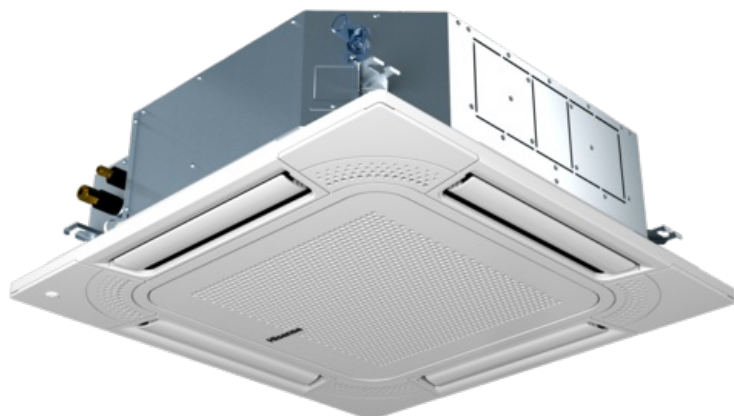

Jednostka kasetonowa Hisense AVBC-48HJFKA + panel HP-G-NK

Nr indeksu: AVBC-48HJFKA

Hisense

Kategoria: 4 kierunkowe 950 mm/950 mm

Numer katalogowy: AVBC-48HJFKA

Producent: HISENSE

JM: SZT

Dostępność: W magazynie

Opis

Jednostka kasetonowa 4-kierunkowa 14,0kW

Dzięki nowoczesnemu wyglądowi i kompaktowej konstrukcji są niezwykle wszechstronne i idealne do klimatyzacji sklepów, restauracji, biur, pomieszczeń fabrycznych, magazynów i lokali handlowych. Jednostki kasetonowe nadają się do montażu w sufitach podwieszanych, ale opcjonalnie mogą być również instalowane jako jednostki wyeksponowane. Panel urządzenia jest wykończony w kolorze białym i posiada 4 regulowane silnikami żaluzje kierujące powietrze oraz łatwy do demontażu i regeneracji filtr powietrza.

- Pompa kondensatu na prąd stały i silnik wentylatora w standardzie
- Opcjonalnie akcesoria: odbiornik podczerwieni, czujnik aktywności, jonizator, przyłącze świeżego powietrza, pilot na podczerwień
- Rozmiar panelu 950 x 950 mm
- Panel HP-G-NK należy zamówić osobno