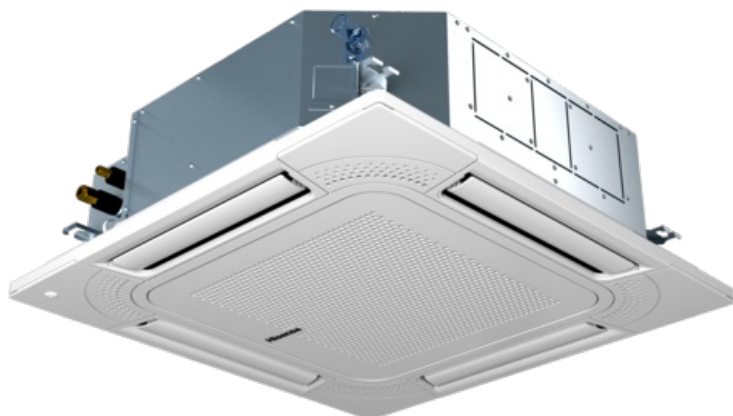

Jednostka kasetonowa Hisense AVBC-48HJFKA + panel HP-G-NK

Nr indeksu: AVBC-48HJFKA

Hisense

Kategoria: 4 kierunkowe 950 mm/950 mm

Numer katalogowy: AVBC-48HJFKA

Producent: HISENSE

JM: SZT

Dostępność: W magazynie

Opis

Jednostka kasetonowa 4-kierunkowa 14,0kW

Dzięki nowoczesnemu wyglądowi i kompaktowej konstrukcji są niezwykle wszechstronne i idealne do klimatyzacji sklepów, restauracji, biur, pomieszczeń fabrycznych, magazynów i lokali handlowych. Jednostki kasetonowe nadają się do montażu w sufitach podwieszanych, ale opcjonalnie mogą być również instalowane jako jednostki wyeksponowane. Panel urządzenia jest wykończony w kolorze białym i posiada 4 regulowane silnikami żaluzje kierujące powietrze oraz łatwy do demontażu i regeneracji filtr powietrza.

- Pompa kondensatu na prąd stały i silnik wentylatora w standardzie
- Opcjonalnie akcesoria: odbiornik podczerwieni, czujnik aktywności, jonizator, przyłącze świeżego powietrza, pilot na podczerwień
- Rozmiar panelu 950 x 950 mm
- Panel HP-G-NK należy zamówić osobno