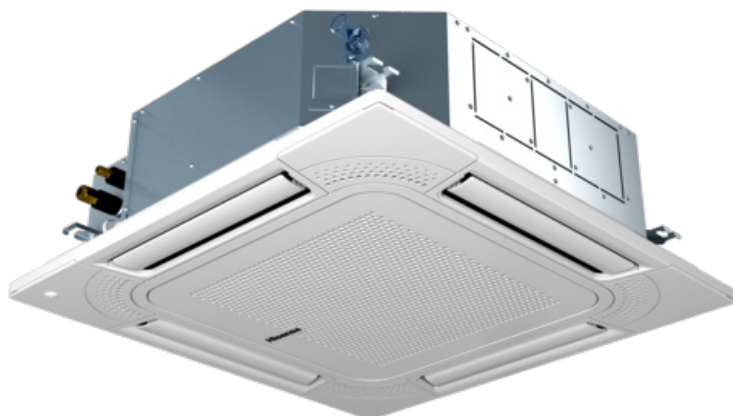

## Jednostka kasetonowa Hisense AVBC-48HJFKA + panel HP-G-NK

Nr indeksu: AVBC-48HJFKA

**Hisense**

**Kategoria:** 4 kierunkowe 950 mm/950 mm

Numer katalogowy: AVBC-48HJFKA

Producent: HISENSE

JM: SZT

Dostępność: W magazynie

## Jednostka kasetonowa 4-kierunkowa, 14,0kW

Dzięki nowoczesnemu wyglądowi i kompaktowej konstrukcji są niezwykle wszechstronne i idealne do klimatyzacji sklepów, restauracji, biur, pomieszczeń fabrycznych, magazynów i lokali handlowych. Jednostki kasetonowe nadają się do montażu w sufitach podwieszanych, ale opcjonalnie mogą być również instalowane jako jednostki wyeksponowane. Panel urządzenia jest wykończony w kolorze białym i posiada 4 regulowane silnikami żaluzje kierujące powietrze oraz łatwy do demontażu i regeneracji filtr powietrza.

- Pompa kondensatu na prąd stały i silnik wentylatora
- Opcjonalnie akcesoria: odbiornik podczerwieni, czujnik aktywności, jonizator, przyłącze świeżego powietrza, pilot na podczerwień
- Panel HP-G-NK należy zamówić osobno