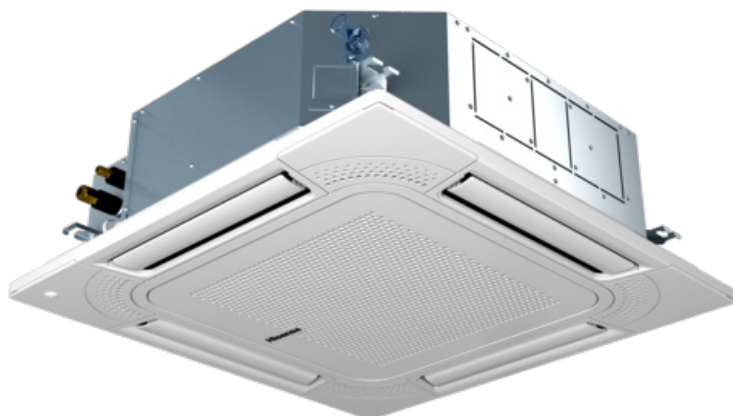

## Jednostka kasetonowa Hisense AVBC-30HJFKA + panel HP-G-NK

Nr indeksu: AVBC-30HJFKA

**Hisense**

**Kategoria:** 4 kierunkowe 950 mm/950 mm

Numer katalogowy: AVBC-30HJFKA

Producent: HISENSE

JM: SZT

Dostępność: W magazynie

### Opis

Jednostka wewnętrzna AVBC-30HJFKA kasety + panel HP-G-NK