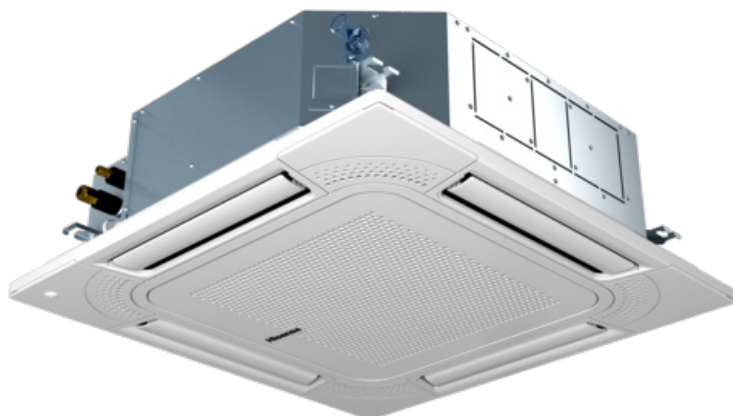

Jednostka kasetonowa Hisense AVBC-27HJFKA + panel HP-G-NK

Nr indeksu: AVBC-27HJFKA

Hisense

Kategoria: 4 kierunkowe 950 mm/950 mm

Numer katalogowy: AVBC-27HJFKA

Producent: HISENSE

JM: SZT

Dostępność: W magazynie

Opis

Jednostka kasetonowa 4-kierunkowa 8,0kW

Dzięki nowoczesnemu wyglądowi i kompaktowej konstrukcji są niezwykle wszechstronne i idealne do klimatyzacji sklepów, restauracji, biur, pomieszczeń fabrycznych, magazynów i lokali handlowych. Jednostki kasetonowe nadają się do montażu w sufitach podwieszanych, ale opcjonalnie mogą być również instalowane jako jednostki wyeksponowane. Panel urządzenia jest wykończony w kolorze białym i posiada 4 regulowane silnikami żaluzje kierujące powietrze oraz łatwy do demontażu i regeneracji filtr powietrza.

- Pompa kondensatu na prąd stały i silnik wentylatora w standardzie
- Opcjonalnie akcesoria: odbiornik podczerwieni, czujnik aktywności, jonizator, przyłącze świeżego powietrza, pilot na podczerwień
- Rozmiar panelu 950 x 950 mm
- Panel HP-G-NK należy zamówić osobno