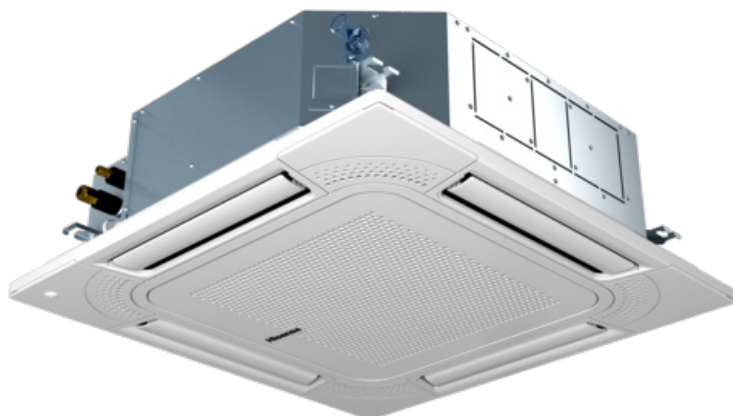

Jednostka kasetonowa Hisense AVBC-24HJFKA + panel HP-G-NK

Nr indeksu: AVBC-24HJFKA

Hisense

Kategoria: 4 kierunkowe 950 mm/950 mm

Numer katalogowy: AVBC-24HJFKA

Producent: HISENSE

JM: SZT

Dostępność: W magazynie

Opis

Jednostka kasetonowa 4-kierunkowa 7,1kW

Dzięki nowoczesnemu wyglądowi i kompaktowej konstrukcji są niezwykle wszechstronne i idealne do klimatyzacji sklepów, restauracji, biur, pomieszczeń fabrycznych, magazynów i lokali handlowych. Jednostki kasetonowe nadają się do montażu w sufitach podwieszanych, ale opcjonalnie mogą być również instalowane jako jednostki wyeksponowane. Panel urządzenia jest wykończony w kolorze białym i posiada 4 regulowane silnikami żaluzje kierujące powietrze oraz łatwy do demontażu i regeneracji filtr powietrza.

- Pompa kondensatu na prąd stały i silnik wentylatora w standardzie
- Opcjonalnie akcesoria: odbiornik podczerwieni, czujnik aktywności, jonizator, przyłącze świeżego powietrza, pilot na podczerwień
- Rozmiar panelu 950 x 950 mm
- Panel HP-G-NK należy zamówić osobno