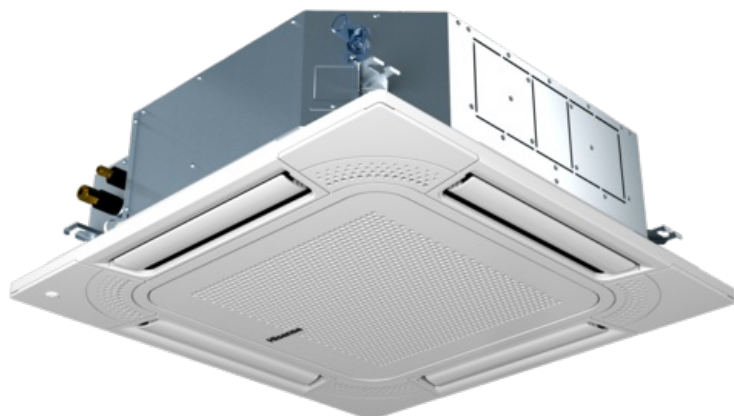

## Jednostka kasetonowa Hisense AVBC-22HJFKA + panel HP-G-NK

Nr indeksu: AVBC-22HJFKA

**Hisense**

**Kategoria:** 4 kierunkowe 950 mm/950 mm

Numer katalogowy: AVBC-22HJFKA

Producent: HISENSE

JM: SZT

Dostępność: W magazynie

## Jednostka kasetonowa 4-kierunkowa 6,3kW

Dzięki nowoczesnemu wyglądowi i kompaktowej konstrukcji są niezwykle wszechstronne i idealne do klimatyzacji sklepów, restauracji, biur, pomieszczeń fabrycznych, magazynów i lokali handlowych. Jednostki kasetonowe nadają się do montażu w sufitach podwieszanych, ale opcjonalnie mogą być również instalowane jako jednostki wyeksponowane. Panel urządzenia jest wykończony w kolorze białym i posiada 4 regulowane silnikami żaluzje kierujące powietrze oraz łatwy do demontażu i regeneracji filtr powietrza.

- Pompa kondensatu na prąd stały i silnik wentylatora w standardzie
- Opcjonalnie akcesoria: odbiornik podczerwieni, czujnik aktywności, jonizator, przyłącze świeżego powietrza, pilot na podczerwień
- Rozmiar panelu 950 x 950 mm
- Panel HP-G-NK należy zamówić osobno