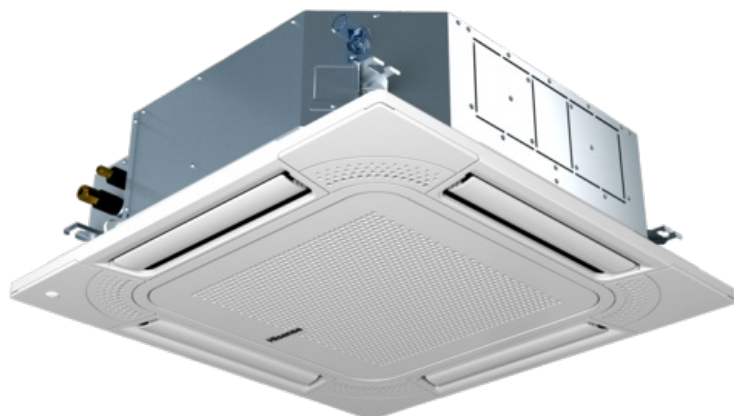

## Jednostka kasetonowa Hisense AVBC-19HJFKA + panel HP-G-NK

Nr indeksu: AVBC-19HJFKA

**Hisense**

**Kategoria:** 4 kierunkowe 950 mm/950 mm

Numer katalogowy: AVBC-19HJFKA

Producent: HISENSE

JM: SZT

Dostępność: W magazynie

## Jednostka kasetonowa 4-kierunkowa 5,6kW

Dzięki nowoczesnemu wyglądowi i kompaktowej konstrukcji są niezwykle wszechstronne i idealne do klimatyzacji sklepów, restauracji, biur, pomieszczeń fabrycznych, magazynów i lokali handlowych. Jednostki kasetonowe nadają się do montażu w sufitach podwieszanych, ale opcjonalnie mogą być również instalowane jako jednostki wyeksponowane. Panel urządzenia jest wykończony w kolorze białym i posiada 4 regulowane silnikami żaluzje kierujące powietrze oraz łatwy do demontażu i regeneracji filtr powietrza.

- Pompa kondensatu na prąd stały i silnik wentylatora w standardzie
- Opcjonalnie akcesoria: odbiornik podczerwieni, czujnik aktywności, jonizator, przyłącze świeżego powietrza, pilot na podczerwień
- Rozmiar panelu 950 x 950 mm
- Panel HP-G-NK należy zamówić osobno