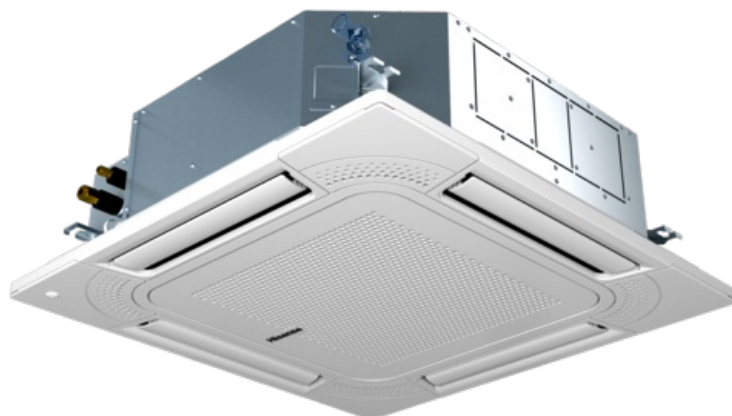

Jednostka kasetonowa Hisense AVBC-19HJFKA + panel HP-G-NK

Nr indeksu: AVBC-19HJFKA

Hisense

Kategoria: 4 kierunkowe 950 mm/950 mm

Numer katalogowy: AVBC-19HJFKA

Producent: HISENSE

JM: SZT

Dostępność: W magazynie

Opis

Jednostka kasetonowa 4-kierunkowa 5,6kW

Dzięki nowoczesnemu wyglądowi i kompaktowej konstrukcji są niezwykle wszechstronne i idealne do klimatyzacji sklepów, restauracji, biur, pomieszczeń fabrycznych, magazynów i lokali handlowych. Jednostki kasetonowe nadają się do montażu w sufitach podwieszanych, ale opcjonalnie mogą być również instalowane jako jednostki wyeksponowane. Panel urządzenia jest wykończony w kolorze białym i posiada 4 regulowane silnikiem żaluzje kierujące powietrze oraz łatwy do demontażu i regeneracji filtr powietrza.

- Pompa kondensatu na prąd stały i silnik wentylatora w standardzie
- Opcjonalnie akcesoria: odbiornik podczerwieni, czujnik aktywności, jonizator, przyłącze świeżego powietrza, pilot na podczerwień
- Rozmiar panelu 950 x 950 mm
- Panel HP-G-NK należy zamówić osobno