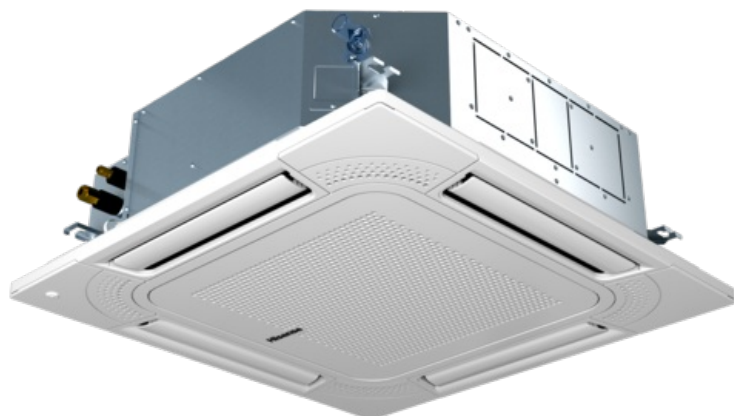

## Jednostka kasetonowa Hisense AVBC-15HJFKA + panel HP-G-NK

Nr indeksu: AVBC-15HJFKA

**Hisense**

**Kategoria:** 4 kierunkowe 950 mm/950 mm

Numer katalogowy: AVBC-15HJFKA

Producent: HISENSE

JM: SZT

Dostępność: W magazynie

### Opis

Jednostka wewnętrzna AVBC-15HJFKA kasety + panel HP-G-NK