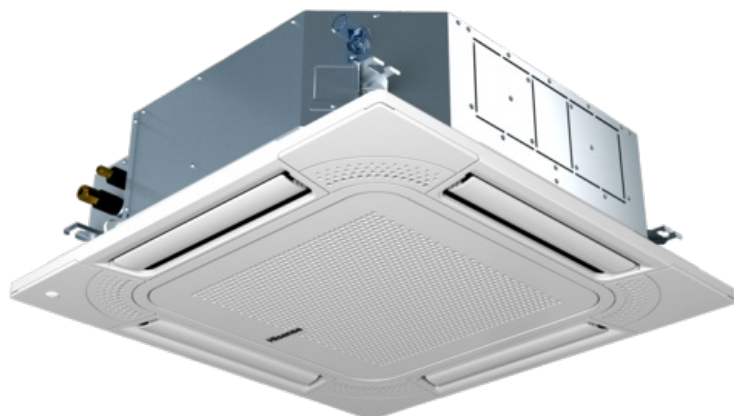

Jednostka kasetonowa Hisense AVBC-15HJFKA + panel HP-G-NK

Nr indeksu: AVBC-15HJFKA

Hisense

Kategoria: 4 kierunkowe 950 mm/950 mm

Numer katalogowy: AVBC-15HJFKA

Producent: HISENSE

JM: SZT

Dostępność: W magazynie

Opis

Jednostka kasetonowa 4-kierunkowa 4,5kW

Dzięki nowoczesnemu wyglądowi i kompaktowej konstrukcji są niezwykle wszechstronne i idealne do klimatyzacji sklepów, restauracji, biur, pomieszczeń fabrycznych, magazynów i lokali handlowych. Jednostki kasetonowe nadają się do montażu w sufitach podwieszanych, ale opcjonalnie mogą być również instalowane jako jednostki wyeksponowane. Panel urządzenia jest wykończony w kolorze białym i posiada 4 regulowane silnikami żaluzje kierujące powietrze oraz łatwy do demontażu i regeneracji filtr powietrza.

- Pompa kondensatu na prąd stały i silnik wentylatora w standardzie
- Opcjonalnie akcesoria: odbiornik podczerwieni, czujnik aktywności, jonizator, przyłącze świeżego powietrza, pilot na podczerwień
- Rozmiar panelu 950 x 950 mm
- Panel HP-G-NK należy zamówić osobno