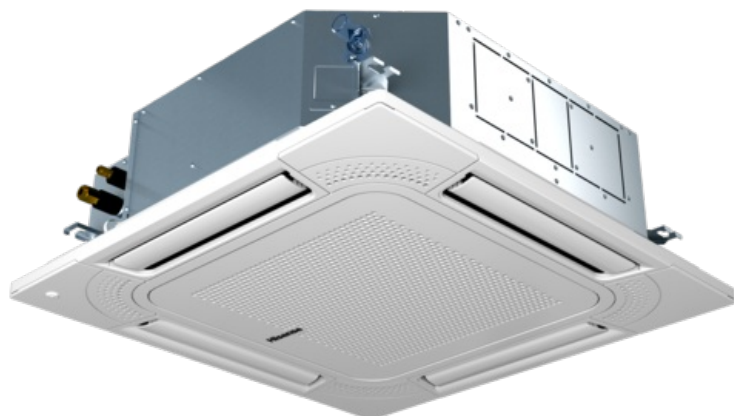

Jednostka kasetonowa Hisense AVBC-12HJFKA + panel HP-G-NK

Nr indeksu: AVBC-12HJFKA

Hisense

Kategoria: 4 kierunkowe 950 mm/950 mm

Numer katalogowy: AVBC-12HJFKA

Producent: HISENSE

JM: SZT

Dostępność: W magazynie

Opis

Jednostka kasetonowa 4-kierunkowa 3,6kW

Dzięki nowoczesnemu wyglądowi i kompaktowej konstrukcji są niezwykle wszechstronne i idealne do klimatyzacji sklepów, restauracji, biur, pomieszczeń fabrycznych, magazynów i lokali handlowych. Jednostki kasetonowe nadają się do montażu w sufitach podwieszanych, ale opcjonalnie mogą być również instalowane jako jednostki wyeksponowane. Panel urządzenia jest wykończony w kolorze białym i posiada 4 regulowane silnikiem żaluzje kierujące powietrze oraz łatwy do demontażu i regeneracji filtr powietrza.

- Pompa kondensatu na prąd stały i silnik wentylatora w standardzie
- Opcjonalnie akcesoria: odbiornik podczerwieni, czujnik aktywności, jonizator, przyłącze świeżego powietrza, pilot na podczerwień
- Rozmiar panelu 950 x 950 mm
- Panel HP-G-NK należy zamówić osobno