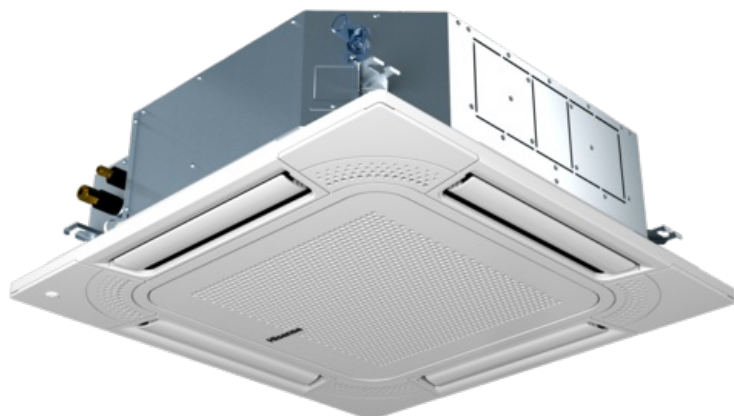

## Jednostka kasetonowa Hisense AVBC-09HJFKA + panel HP-G-NK

Nr indeksu: AVBC-09HJFKA

**Hisense**

**Kategoria:** 4 kierunkowe 950 mm/950 mm

Numer katalogowy: AVBC-09HJFKA

Producent: HISENSE

JM: SZT

Dostępność: Na zamówienie

## Jednostka kasetonowa 4-kierunkowa 2,8kW

Dzięki nowoczesnemu wyglądowi i kompaktowej konstrukcji są niezwykle wszechstronne i idealne do klimatyzacji sklepów, restauracji, biur, pomieszczeń fabrycznych, magazynów i lokali handlowych. Jednostki kasetonowe nadają się do montażu w sufitach podwieszanych, ale opcjonalnie mogą być również instalowane jako jednostki wyeksponowane. Panel urządzenia jest wykończony w kolorze białym i posiada 4 regulowane silnikiem żaluzje kierujące powietrze oraz łatwy do demontażu i regeneracji filtr powietrza.

- Pompa kondensatu na prąd stały i silnik wentylatora w standardzie
- Opcjonalnie akcesoria: odbiornik podczerwieni, czujnik aktywności, jonizator, przyłącze świeżego powietrza, pilot na podczerwień
- Rozmiar panelu 950 x 950 mm
- Panel HP-G-NK należy zamówić osobno