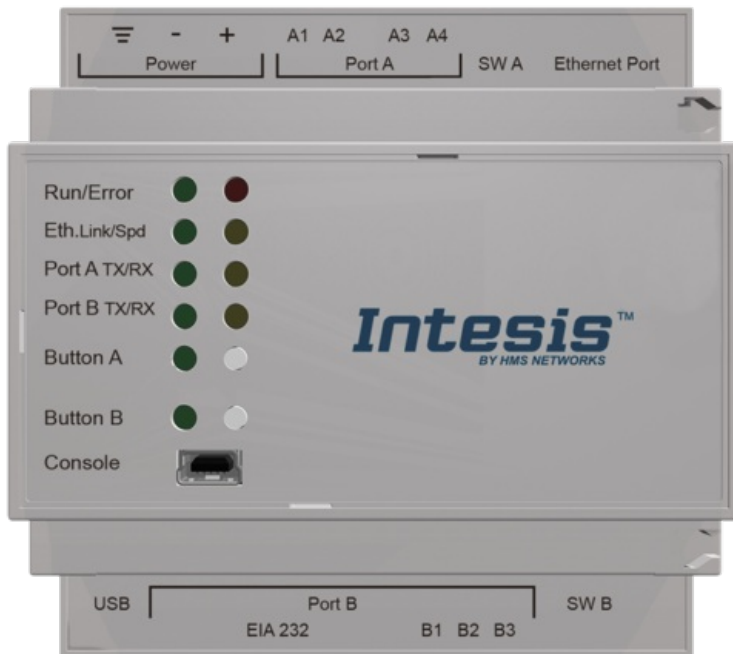

Interfejs ModBus PAW-AC2-MBS-64P Panasonic

Nr indeksu: PAW-AC2-MBS-64P

Kategoria: BMS

Numer katalogowy: PAW-AC2-MBS-64P

Producent: PANASONIC

JM: SZT

Dostępność: Na zamówienie

Opis

Systemy systemy sterowania VRF

Model kompatybilny z Modbus.

PAW-AC2-MBS-64P: możliwość podłączenia do 64 jednostek wewnętrznych.

Firma Panasonic opracowała najszerszą gamę systemów sterowania w celu zaoferowania najlepszej opcji na każdą potrzebę. Od samodzielnych pilotów dla pojedynczych jednostek, aż do najnowszych technologii, pozwalających na sterowanie każdym Twoim budynkiem na świecie dzięki prostemu w użyciu oprogramowaniu w chmurze z urządzenia przenośnego.

Cechy

- Sterowanie przewodowe
- Inteligentny sterownik hotelowy (dla systemów VRF) - PAW
- Zdalny sterownik kontroluje: oświetlenie, karty dostępowe, czujnik ruchu, styk okienny i klimatyzację.
- Łatwy montaż
- Opcjonalny montaż, gdyż wszystkie przewody elektryczne scentralizowane są w sterowniku
- Atrakcyjny wygląd inspirowany architekturą
- Bezpośrednie połączenie z większością funkcji jednostki wewnętrznej
- Dostępne 3 opcje: Komunikacja Stand-Alone, Modbus lub LonWorks 2 kolory obudowy: biały i aluminium.