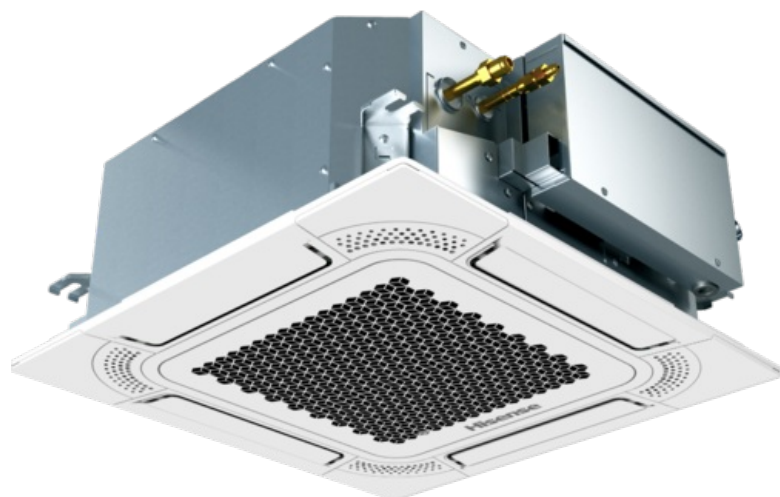

Jednostka kasetonowa Hisense AVC-19HJDBA R410A/R32

Nr indeksu: AVC-19HJDBA

Hisense

Kategoria: 4 kierunkowe 570 mm/570 mm

Numer katalogowy: AVC-19HJDBA

Producent: HISENSE

JM: SZT

Dostępność: W magazynie

Opis

Jednostka kasetonowa compact (4-kierunkowa) 5,6kW

To doskonałe rozwiązanie dla pomieszczeń hotelowych, restauracji, sal konferencyjnych czy innych obiektów komercyjnych. Dzięki kompaktowym wymiarom jednostki wewnętrznej możliwy jest montaż nawet w niewielkiej przestrzeni sufitu podwieszanego. Cicha praca jednostki kasetonowej gwarantuje wysoki komfort użytkownika.

Uniwersalne jednostki wewnętrzne dedykowane do systemów na czynnik chłodniczy R32 i R410A.

- Możliwość stosowania R32 i R410A
- Kompaktowy rozmiar panelu 620 x 620 mm
- Pompa kondensatu na prąd stały i silnik wentylatora
- Panel HPE-DNK1 należy zamówić osobno