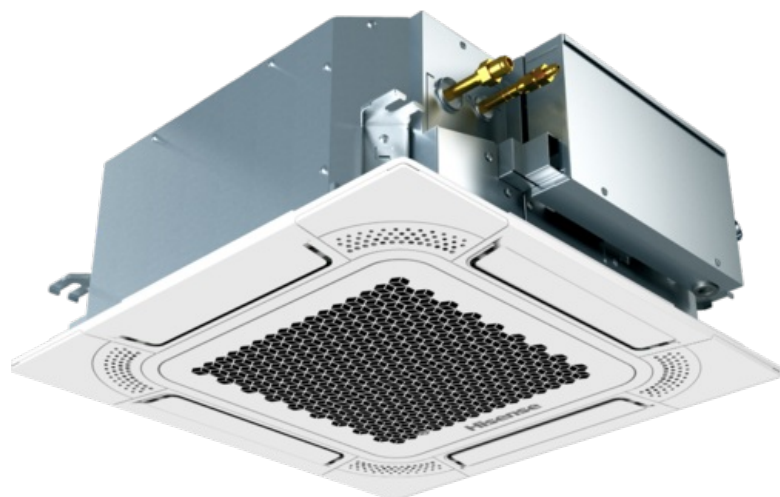

Jednostka kasetonowa Hisense AVC-17HJDBA, R410A/R32

Nr indeksu: AVC-17HJDBA

Hisense

Kategoria: 4 kierunkowe 570 mm/570 mm

Numer katalogowy: AVC-17HJDBA

Producent: HISENSE

JM: SZT

Dostępność: W magazynie

Opis

Jednostka kasetonowa compact (4-kierunkowa) 5,0kW

To doskonałe rozwiązanie dla pomieszczeń hotelowych, restauracji, sal konferencyjnych czy innych obiektów komercyjnych. Dzięki kompaktowym wymiarom jednostki wewnętrznej możliwy jest montaż nawet w niewielkiej przestrzeni sufitu podwieszanego. Cicha praca jednostki kasetonowej gwarantuje wysoki komfort użytkownika.

Uniwersalne jednostki wewnętrzne dedykowane do systemów na czynnik chłodniczy R32 i R410A.

- Możliwość stosowania R32 i R410A
- Kompaktowy rozmiar panelu 620 x 620 mm
- Pompa kondensatu na prąd stały i silnik wentylatora
- Panel HPE-DNK1 należy zamówić osobno