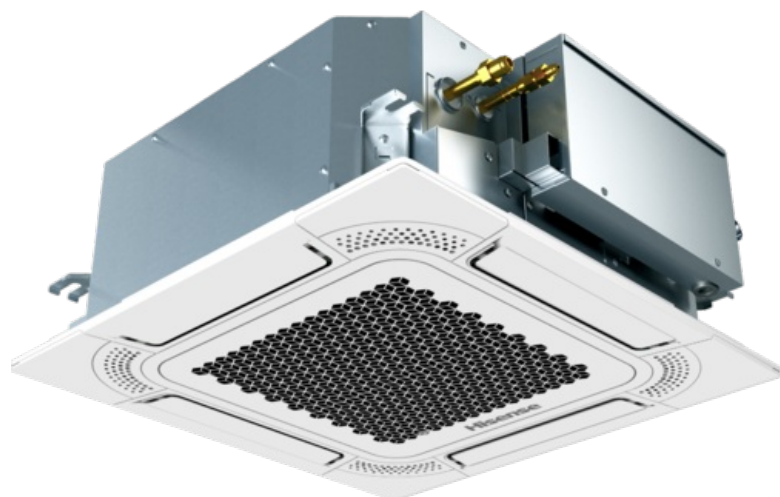

## Jednostka kasetonowa Hisense AVC-17HJDBA, R410A/R32

Nr indeksu: AVC-17HJDBA

**Hisense**

**Kategoria:** 4 kierunkowe 570 mm/570 mm

Numer katalogowy: AVC-17HJDBA

Producent: HISENSE

JM: SZT

Dostępność: W magazynie

## Jednostka kasetonowa compact (4-kierunkowa) 5,0kW

To doskonałe rozwiązanie dla pomieszczeń hotelowych, restauracji, sal konferencyjnych czy innych obiektów komercyjnych. Dzięki kompaktowym wymiarom jednostki wewnętrznej możliwy jest montaż nawet w niewielkiej przestrzeni sufitu podwieszanego. Cicha praca jednostki kasetonowej gwarantuje wysoki komfort użytkownika.

Uniwersalne jednostki wewnętrzne dedykowane do systemów na czynnik chłodniczy R32 i R410A.

- Możliwość stosowania R32 i R410A
- Kompaktowy rozmiar panelu 620 x 620 mm
- Pompa kondensatu na prąd stały i silnik wentylatora
- Panel HPE-DNK1 należy zamówić osobno