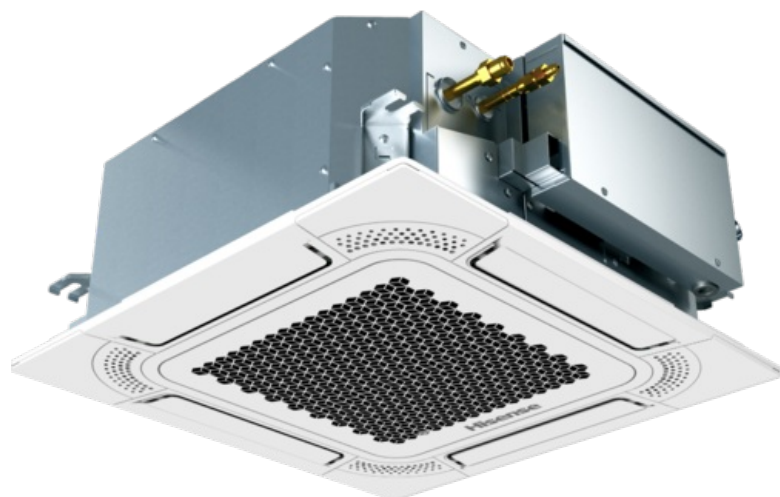

Jednostka kasetonowa Hisense AVC-15HJDBA, R410A/R32

Nr indeksu: AVC-15HJDBA

Hisense

Kategoria: 4 kierunkowe 570 mm/570 mm

Numer katalogowy: AVC-15HJDBA

Producent: HISENSE

JM: SZT

Dostępność: W magazynie

Opis

Jednostka kasetonowa compact (4-kierunkowa) 4,5kW

To doskonałe rozwiązanie dla pomieszczeń hotelowych, restauracji, sal konferencyjnych czy innych obiektów komercyjnych. Dzięki kompaktowym wymiarom jednostki wewnętrznej możliwy jest montaż nawet w niewielkiej przestrzeni sufitu podwieszanego. Cicha praca jednostki kasetonowej gwarantuje wysoki komfort użytkownika.

Uniwersalne jednostki wewnętrzne dedykowane do systemów na czynnik chłodniczy R32 i R410A.

- Możliwość stosowania R32 i R410A
- Kompaktowy rozmiar panelu 620 x 620 mm
- Pompa kondensatu na prąd stały i silnik wentylatora
- Panel HPE-DNK1 należy zamówić osobno