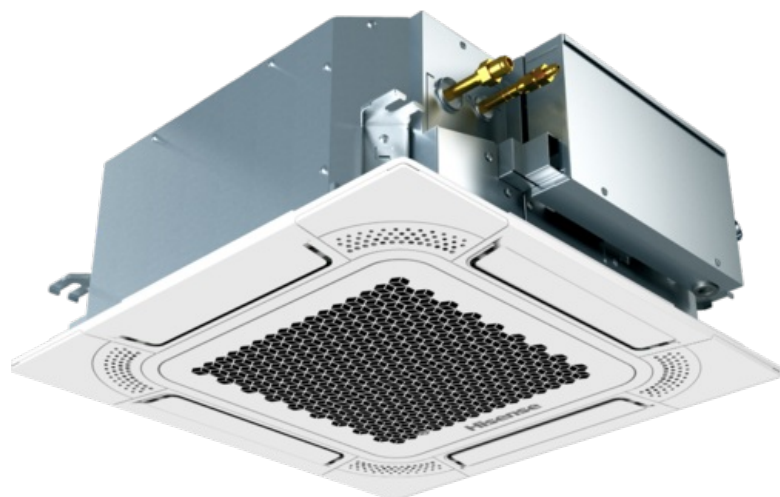

## Jednostka kasetonowa Hisense AVC-07HJDBA, R410A/R32

Nr indeksu: AVC-07HJDBA

**Hisense**

**Kategoria:** 4 kierunkowe 570 mm/570 mm

Numer katalogowy: AVC-07HJDBA

Producent: HISENSE

JM: SZT

Dostępność: W magazynie

## Jednostka kasetonowa compact (4-kierunkowa) 2,2kW

To doskonałe rozwiązanie dla pomieszczeń hotelowych, restauracji, sal konferencyjnych czy innych obiektów komercyjnych. Dzięki kompaktowym wymiarom jednostki wewnętrznej możliwy jest montaż nawet w niewielkiej przestrzeni sufitu podwieszanego. Cicha praca jednostki kasetonowej gwarantuje wysoki komfort użytkownika.

Uniwersalne jednostki wewnętrzne dedykowane do systemów na czynnik chłodniczy R32 i R410A.

- Możliwość stosowania R32 i R410A
- Kompaktowy rozmiar panelu 620 x 620 mm
- Pompa kondensatu na prąd stały i silnik wentylatora
- Panel HPE-DNK1 należy zamówić osobno