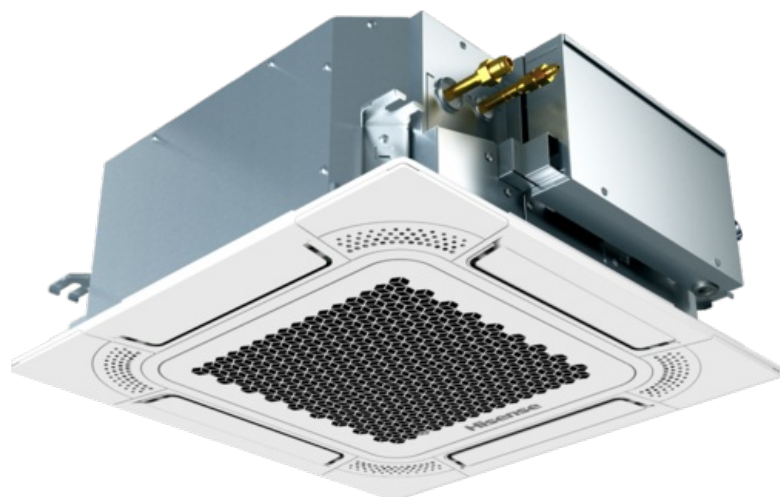

## Jednostka kasetonowa Hisense AVC-05HJDBA, R410A/R32

Nr indeksu: AVC-05HJDBA

**Hisense**

**Kategoria:** 4 kierunkowe 570 mm/570 mm

Numer katalogowy: AVC-05HJDBA

Producent: HISENSE

JM: SZT

Dostępność: W magazynie

## Jednostka kasetonowa compact (4-kierunkowa) 1,5kW

To doskonałe rozwiązanie dla pomieszczeń hotelowych, restauracji, sal konferencyjnych czy innych obiektów komercyjnych. Dzięki kompaktowym wymiarom jednostki wewnętrznej możliwy jest montaż nawet w niewielkiej przestrzeni sufitu podwieszanego. Cicha praca jednostki kasetonowej gwarantuje wysoki komfort użytkownika.

Uniwersalne jednostki wewnętrzne dedykowane do systemów na czynnik chłodniczy R32 i R410A.

- Możliwość stosowania R32 i R410A
- Kompaktowy rozmiar panelu 620 x 620 mm
- Pompa kondensatu na prąd stały i silnik wentylatora
- Panel HPE-DNK1 należy zamówić osobno