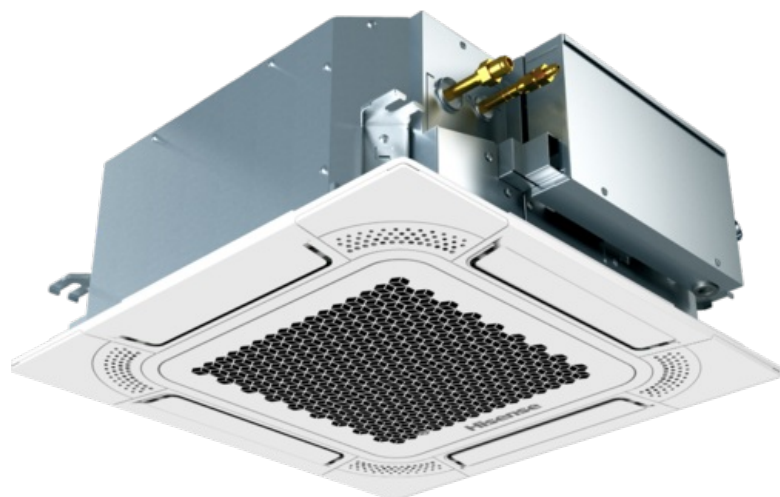

Jednostka kasetonowa Hisense AVC-05HJDBA, R410A/R32

Nr indeksu: AVC-05HJDBA

Hisense

Kategoria: 4 kierunkowe 570 mm/570 mm

Numer katalogowy: AVC-05HJDBA

Producent: HISENSE

JM: SZT

Dostępność: W magazynie

Opis

Jednostka kasetonowa compact (4-kierunkowa) 1,5kW

To doskonałe rozwiązanie dla pomieszczeń hotelowych, restauracji, sal konferencyjnych czy innych obiektów komercyjnych. Dzięki kompaktowym wymiarom jednostki wewnętrznej możliwy jest montaż nawet w niewielkiej przestrzeni sufitu podwieszanego. Cicha praca jednostki kasetonowej gwarantuje wysoki komfort użytkownika.

Uniwersalne jednostki wewnętrzne dedykowane do systemów na czynnik chłodniczy R32 i R410A.

- Możliwość stosowania R32 i R410A
- Kompaktowy rozmiar panelu 620 x 620 mm
- Pompa kondensatu na prąd stały i silnik wentylatora
- Panel HPE-DNK1 należy zamówić osobno