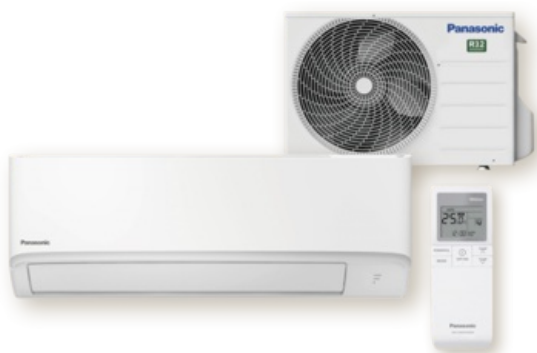

Klimatyzator Panasonic TZ TZ35ZKE biały 3,5 kW (zestaw)

Nr indeksu: KIT-TZ35ZKE

Kategoria: ULTRA KOMPAKTOWA TZ

Numer katalogowy: KIT-TZ35ZKE

Producent: PANASONIC

JM: KPL

Dostępność: W magazynie

Opis

Klimatyzatory Panasonic serii TZ

Cechy urządzeń:

Seria jednostek wewnętrznych dostępna w kolorze białym matowym. Innowacyjna stylistyka urządzeń doskonale komponuje się z wyrafinowanymi wnętrzami pomieszczeń. Nowa konstrukcja została stworzona z najlepszych materiałów. Niewielkie rozmiary obudowy (tylko 799 mm szerokości) umożliwiają montaż jednostki wewnętrznej w trudnych do zagospodarowania miejscach np. nad drzwiami.

Klimatyzator Panasonic TZ to nie tylko wygoda - urządzenia oszczędzają energię elektryczną, oczyszczają powietrze dzięki filtrowi PM2.5 oraz regulują moc chłodzenia pomieszczeń. Zakres wydajności chłodniczej od 2 do 7 kW.

Wyposażenie:

- Filtr PM 2.5
- Wbudowany moduł WLAN (obsługa poprzez Wifi za pomocą smartfona)
- Żaluzje Aerowings zapewniające laminarny obieg powietrza w pomieszczeniu
- Klasa energetyczna A++
- Zakresy pracy (temp. zewnętrzna): -10° do 45°C, grzanie -15° do 24°C
- Ultrakompaktowa konstrukcja
- Klimatyzator o szerokości 779 mm można umieścić nad drzwiami