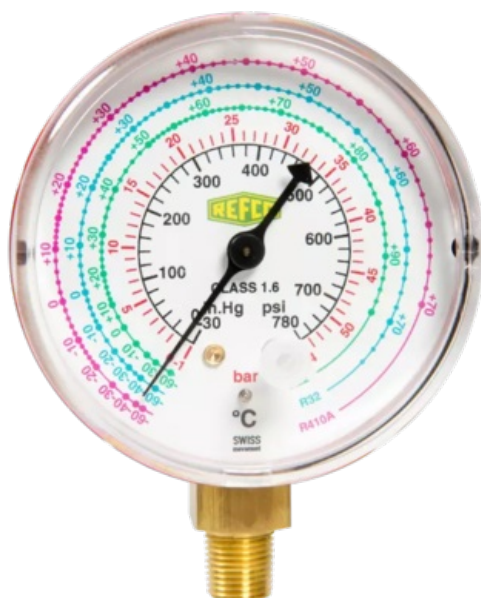

Manometr Refco nis. ciśn. R22, R407C, R410A M2-250-DS-CLIM

Nr indeksu: 7245886

Kategoria: Przyrządy pomiarowe

Numer katalogowy: 7245886

Producent: REFCO

JM: SZT

Dostępność: W magazynie

Opis

Przyrządy pomiarowe

Dane techniczne

Producent	REFCO
Napięcie zasilania	nie dotyczy
Czynnik chłodniczy	R407C, R410A

Karta produktu wygenerowana ze strony [schiessl.pl](https://www.schiessl.pl). Schiessl Polska Sp. z o.o. zastrzega sobie prawo do zmiany parametrów na stronie internetowej.