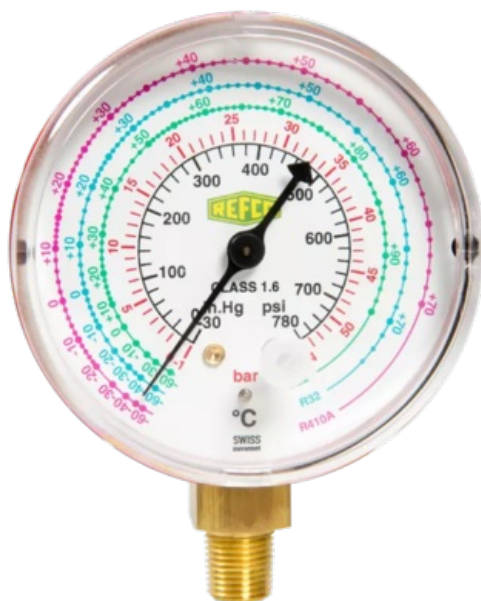

Manometr Refco nis. ciśn. R134a, R404A, R407C M2-250-DS-R407C

Nr indeksu: 7105172

Kategoria: Przyrządy pomiarowe

Numer katalogowy: 7105172

Producent: REFCO

JM: SZT

Dostępność: W magazynie

Opis

Przyrządy pomiarowe

Dane techniczne

Producent	REFCO
Napięcie zasilania	nie dotyczy
Czynnik chłodniczy	R134a, R404A, R407C

Karta produktu wygenerowana ze strony schiessl.pl. Schiessl Polska Sp. z o.o. zastrzega sobie prawo do zmiany parametrów na stronie internetowej.