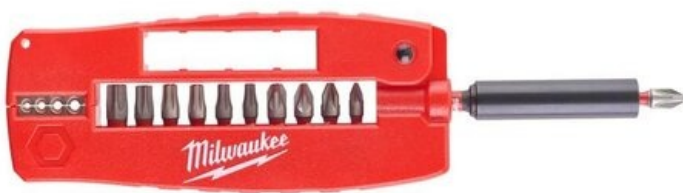

Zestaw bitów Shockwave Impact Duty Drive Guide II 12szt. Milwaukee

Nr indeksu: 4932430910

Kategoria: Akcesoria do elektronarzędzi

Numer katalogowy: 4932430910

Producent: MILWAUKEE

JM: SZT

Dostępność: W magazynie

Opis

Zestaw bitów Shockwave Impact Duty Drive Guide II 12szt.

Dane techniczne

Producent MILWAUKEE

Karta produktu wygenerowana ze strony [schiessl.pl](https://www.schiessl.pl). Schiessl Polska Sp. z o.o. zastrzega sobie prawo do zmiany parametrów na stronie internetowej.