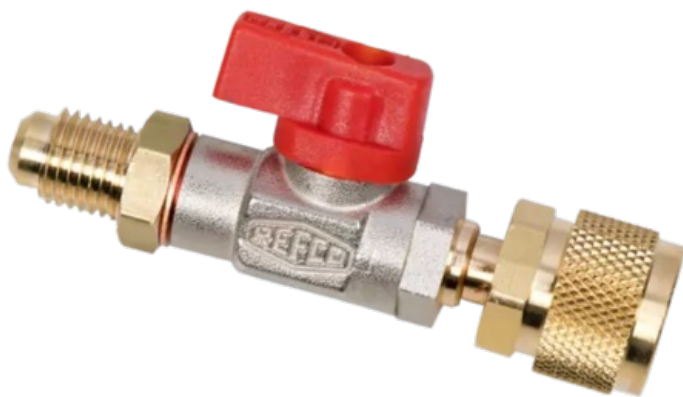

Zawór kulowy CA-1/4"SAE-1/2"-20UNF-R, R410A w/z, czerwony

Nr indeksu: 4661164

Kategoria: Narzędzia chłodnicze ręczne

Numer katalogowy: 4661164

Producent: REFCO

JM: SZT

Dostępność: Na zamówienie

Opis

Zawór kulowy CA-1/4"SAE-1/2"-20UNF-R, R410A w/z, czerwony

Zawór kulowy do węża, czerwony 1/4" SAE - 1/2" 20UNF (5/16" SAE).

Dane techniczne:

- przyłącze 1/4" SAE, gwint zewnętrzny,
- przyłącze 1/2"-20UNF, gwint wewnętrzny z luźną nakrętką i popychaczem wentyla.