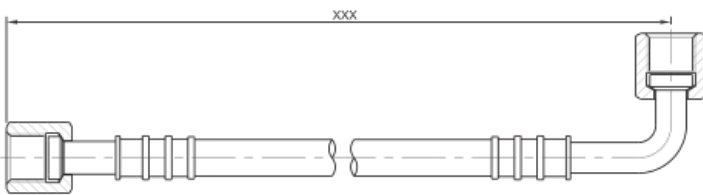

Rurka kapilarna elastyczna Q4B 0,60m F-1/4+F90-1/4, 120Bar, Gomax

Nr indeksu: CCH060

Kategoria: Pozostałe

Numer katalogowy: CCH060

Producent: GOMAX

JM: SZT

Dostępność: W magazynie

Opis

Rurka kapilarna elastyczna Q4B 0,60m F-1/4+F90-1/4, 120Bar, czarna.

Produkty GOMAX® zostały specjalnie zaprojektowane, aby zastąpić sztywne rurki miedziane podczas podłączania przełączników ciśnienia, manometrów, przewodów powrotu oleju i wyrównania oleju. Zastosowanie elastycznych węży nie tylko znacznie upraszcza instalację, ale także eliminuje problemy spowodowane wpływem wibracji związanych z rurami miedzianymi, znacznie zmniejszając poziom hałasu i przenoszenie drgań, a jednocześnie eliminując ryzyko pęknięcia i wycieku czynnika chłodniczego.