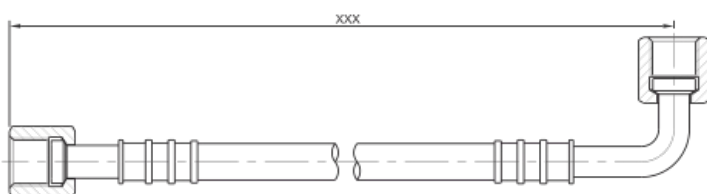

Rurka kapilarna elastyczna Q4B 0,60m F-1/4+F90-1/4, 120Bar, Gomax

Nr indeksu: CCH060

Kategoria: Pozostałe

Numer katalogowy: CCH060

Producent: GOMAX

JM: SZT

Dostępność: W magazynie

Opis

Rurka kapilarna elastyczna Q4B 0,60m F-1/4+F90-1/4, 120Bar, czarna.

Produkty GOMAX® zostały specjalnie zaprojektowane, aby zastąpić sztywne rurki miedziane podczas podłączania przełączników ciśnienia, manometrów, przewodów powrotu oleju i wyrównania oleju. Zastosowanie elastycznych węży nie tylko znacznie upraszcza instalację, ale także eliminuje problemy spowodowane wpływem wibracji związanych z rurami miedzianymi, znacznie zmniejszając poziom hałasu i przenoszenie drgań, a jednocześnie eliminując ryzyko pęknięcia i wycieku czynnika chłodniczego.