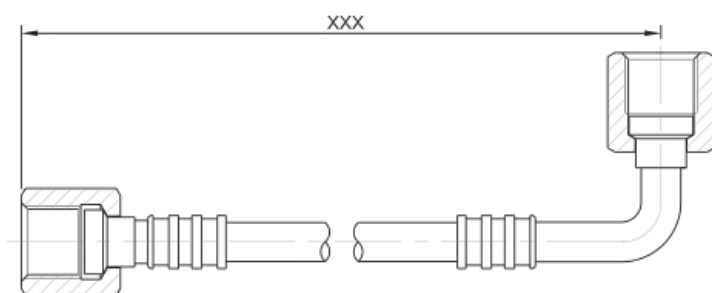

Rurka kapilarna elastyczna Q20 1,50m F-1/4+F90-1/4, 120Bar, Gomax

Nr indeksu: CAC150

Kategoria: Pozostałe

Numer katalogowy: CAC150

Producent: GOMAX

JM: SZT

Dostępność: W magazynie

Opis

Rurka kapilarna elastyczna Q20 1,50m F-1/4+F90-1/4, 120Bar

Produkty GOMAX® zostały specjalnie zaprojektowane, aby zastąpić sztywne rurki miedziane podczas podłączania przełączników ciśnienia, manometrów, przewodów powrotu oleju i wyrównania oleju. Zastosowanie elastycznych węży nie tylko znacznie upraszcza instalację, ale także eliminuje problemy spowodowane wpływem wibracji związanych z rurami miedzianymi, znacznie zmniejszając poziom hałasu i przenoszenie drgań, a jednocześnie eliminując ryzyko pęknięcia i wycieku czynnika chłodniczego.