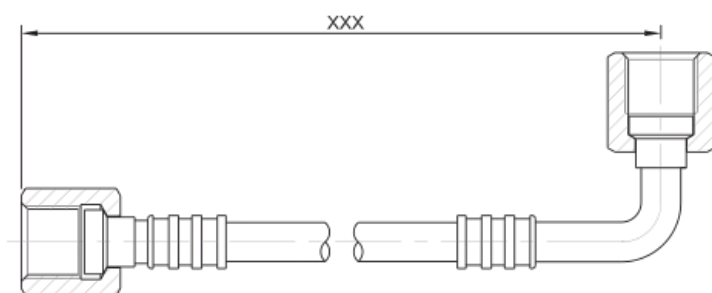

Rurka kapilarna elastyczna Q20 1,00m F-1/4+F90-1/4, 120Bar, Gomax

Nr indeksu: CAC100

Kategoria: Pozostałe

Numer katalogowy: CAC100

Producent: GOMAX

JM: SZT

Dostępność: W magazynie

Opis

Rurka kapilarna elastyczna Q20 1,00m F-1/4+F90-1/4, 120Bar

Produkty GOMAX® zostały specjalnie zaprojektowane, aby zastąpić sztywne rurki miedziane podczas podłączania przełączników ciśnienia, manometrów, przewodów powrotu oleju i wyrównania oleju. Zastosowanie elastycznych węży nie tylko znacznie upraszcza instalację, ale także eliminuje problemy spowodowane wpływem wibracji związanych z rurami miedzianymi, znacznie zmniejszając poziom hałasu i przenoszenie drgań, a jednocześnie eliminując ryzyko pęknięcia i wycieku czynnika chłodniczego.